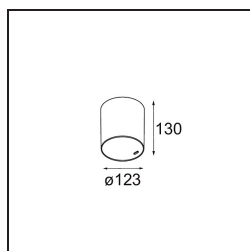

Smart Tube Surface 115 1x DE White Structure

Specificaties

Materiaal	13140409
Levensduur	L80B20 bij 50.000 Uur
Lamp inbegrepen	Neen
Aantal Lichtbronnen	1
Lichtrichting	Omlaag
Optisch	Reflector
Ingangsspanning	Aandrijving Gelijkstroom Vereist
Elektriciteitsklasse	III
IP-klasse	54
Gloeidraadtest (°C)	960
Binnen/Buiten	Binnen
Toepassing	Plafond
Montage	Opbouw
Verstelbaarheid	Not Applicable
Primaire Kleur & Primaire Afwerking	Wit, Structuur
Brutogewicht (g)	860,0
Opmerking	<ul style="list-style-type: none"> • Smart spot niet inbegrepen • IP54 alleen in combinatie met Smart 115 led IP54 • Dit is geen compleet product. Smart Tube en Smart spot vereist. • Dit is geen compleet product. Smart Tube en Smart spot vereist.