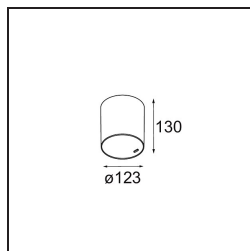

*Smart Tube Surface 115 1x DE White Structure*

**Spezifikationen**

Material	13140409
Lebensdauer	L80 B20 bei 50.000 Stunden
Leuchtmittel enthalten	Nein
Anzahl Lichtquellen	1
Lichtrichtung	Abwärts
Optik	Reflektor
Eingangsspannung	Konstantstrom-Treiber erforderlich
Schutzklasse	III
Schutzart	54
Glühdrahtprüfung (°C)	960
Innen/Außen	Innen
Anwendung	Decke
Montage	Aufbau
Verstellbarkeit	Not Applicable
Primärfarbe & Primäres Finish	Weiß, Strukturiert
Bruttogewicht (g)	860,0
Bemerkung	<ul style="list-style-type: none"> <li>• Smart Strahler nicht enthalten</li> <li>• IP54 nur bei Kombination mit Smart 115 LED IP54</li> <li>• Dies ist kein vollständiges Produkt. Smart Tube und Smart Strahler erforderlich.</li> <li>• Dies ist kein vollständiges Produkt. Smart Tube und Smart Strahler erforderlich.</li> </ul>