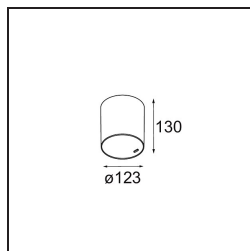

Smart Tube Surface 115 lx DALI DI 500mA Black Structure

Specificaties

Materiaal	13140332
Levensduur	L80B20 bij 50.000 Uur
Lamp inbegrepen	Neen
Aantal Lichtbronnen	1
Lichtrichting	Omlaag
Optisch	Reflector
Ingangsspanning	230 V
Elektriciteitsklasse	I
IP-klasse	20
Gloeidraadtest (°C)	960
Protocol Voor Dimmen	DALI
DALI Standard	DALI-2
Binnen/Buiten	Binnen
Toepassing	Plafond
Montage	Opbouw
Verstelbaarheid	Not Applicable
Primaire Kleur & Primaire Afwerking	Zwart, Structuur
Brutogewicht (g)	1075,0
Opmerking	<ul style="list-style-type: none"> • Smart spot niet inbegrepen • IP54 alleen in combinatie met Smart 115 led IP54 • Dit is geen compleet product. Smart Tube en Smart spot vereist. • Dit is geen compleet product. Smart Tube en Smart spot vereist.