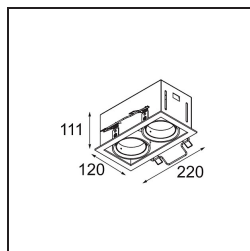

Datum
Klant
Project
Soort

Mini-Multiple Recessed Adjustable M-LED 2x DE White Structure

Specificaties

Materiaal	13130109
Type Lichtbron	voor M-LED
Levensduur	L80B20 bij 50.000 Uur
Lamp inbegrepen	Neen
Aantal Lichtbronnen	2
Lichtrichting	Omlaag
Optisch	Reflector
Ingangsspanning	Aandrijving Gelijkstroom Vereist
Elektriciteitsklasse	III
IP-klasse	20
Gloeidraadtest (°C)	960
Binnen/Buiten	Binnen
Toepassing	Plafond, Wand
Montage	Inbouw
Inbouwopening (mm)	L 210 W 110
Montagediepte (mm)	120,0
Verstelbaarheid	V -35°/+35°
Afstand tot Verlicht Voorwerp (m)	0,1
Primaire Kleur & Primaire Afwerking	Wit, Structuur
Brutogewicht (g)	1036,0
Stroom driver (mA)	350 500
Lumenoutput per lampunit (lm)	571 734
Efficiëntie (lm/W)	92 80
UGR	13 14
Opmerking	<ul style="list-style-type: none"> • M-LED lichtmodule niet inbegrepen • Dit is geen compleet product. M-LED lichtmodule vereist.