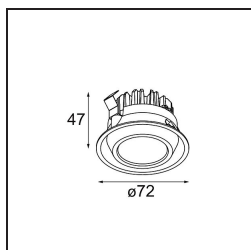

M-LED-Module

- **14070002** M-LED Module 70 1x LED 2700K Spot DE Black Matt
- **14070009** M-LED Module 70 1x LED 2700K Spot DE White Structure
- **14070102** M-LED Module 70 1x LED 2700K Medium DE Black Matt
- **14070109** M-LED Module 70 1x LED 2700K Medium DE White Structure
- **14070202** M-LED Module 70 1x LED 2700K Flood DE Black Matt
- **14070209** M-LED Module 70 1x LED 2700K Flood DE White Structure
- **14070302** M-LED Module 70 1x LED 3000K Spot DE Black Matt
- **14070309** M-LED Module 70 1x LED 3000K Spot DE White Structure
- **14070409** M-LED Module 70 1x LED 3000K Medium DE White Structure
- **14070402** M-LED Module 70 1x LED 3000K Medium DE Black Matt
- **14070509** M-LED Module 70 1x LED 3000K Flood DE White Structure
- **14070502** M-LED Module 70 1x LED 3000K Flood DE Black Matt
- **14070609** M-LED Module 70 1x LED 4000K Spot DE White Structure
- **14070602** M-LED Module 70 1x LED 4000K Spot DE Black Matt
- **14070709** M-LED Module 70 1x LED 4000K Medium DE White Structure
- **14070702** M-LED Module 70 1x LED 4000K Medium DE Black Matt
- **14070802** M-LED Module 70 1x LED 4000K Flood DE Black Matt
- **14070809** M-LED Module 70 1x LED 4000K Flood DE White Structure
- **14070902** M-LED Module 70 1x LED 1800-3000K WD Spot DE Black Matt
- **14070909** M-LED Module 70 1x LED 1800-3000K WD Spot DE White Structure
- **14071002** M-LED Module 70 1x LED 1800-3000K WD Medium DE Black Matt
- **14071009** M-LED Module 70 1x LED 1800-3000K WD Medium DE White Structure
- **14071102** M-LED Module 70 1x LED 1800-3000K WD Flood DE Black Matt
- **14071109** M-LED Module 70 1x LED 1800-3000K WD Flood DE White Structure