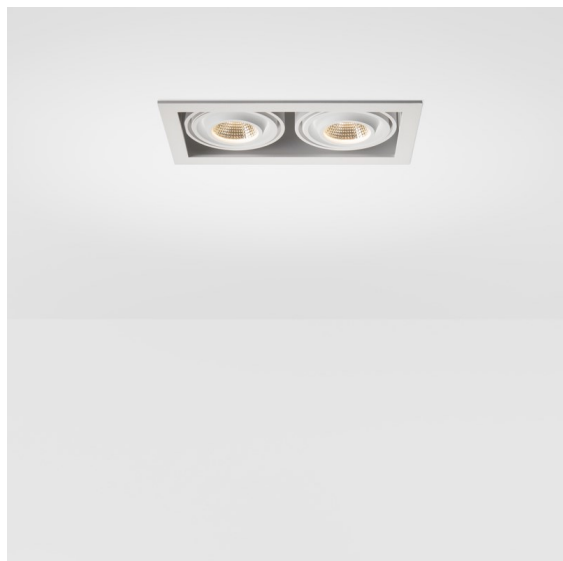

Datum
Klant
Project
Soort

Mini-Multiple Recessed Adjustable M-LED 2x DE White Structure

Specificaties

Materiaal	13130109
Type Lichtbron	voor M-LED
Levensduur	L80B20 bij 50.000 Uur
Lamp inbegrepen	Neen
Aantal Lichtbronnen	2
Lichtrichting	Omlaag
Optisch	Reflector
Ingangsspanning	Aandrijving Gelijkstroom Vereist
Elektriciteitsklasse	III
IP-klasse	20
Gloeidraadtest (°C)	960
Binnen/Buiten	Binnen
Toepassing	Plafond, Wand
Montage	Inbouw
Inbouwopening (mm)	L 210 W 110
Montagediepte (mm)	120,0
Verstelbaarheid	V -35°/+35°
Afstand tot Verlicht Voorwerp (m)	0,1
Primaire Kleur & Primaire Afwerking	Wit, Structuur
Brutogewicht (g)	1036,0
Stroom driver (mA)	350 500
Lumenoutput per lampunit (lm)	571 734
Efficiëntie (lm/W)	92 80
UGR	13 14
Opmerking	<ul style="list-style-type: none"> • M-LED lichtmodule niet inbegrepen • Dit is geen compleet product. M-LED lichtmodule vereist.

Twintig jaar na de lancering is Mini-Multiple nog steeds een veelgevraagde reeks spots en één van onze paradepaardjes in onze portfolio met architecturale verlichting. De stijlvolle technologie komt mooi tot zijn recht en maakt van Mini-Multiple jouw bondgenoot in zowel minimalistische als industrieel-chique opstellingen.