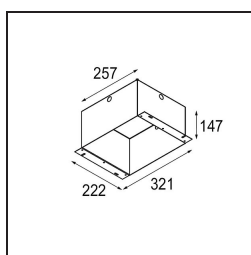

Installatie Accessoires

- **10400230** Installation Housing 257x222x147
- **10420230** Plaster Kit 240x287 - 210x110 1x

■ Kies een vereist accessoire