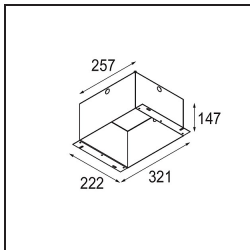

Installatie Accessoires

- **10400230** Installation Housing 257x222x147
- **10420230** Plaster Kit 240x287 - 210x110 1x

■ Kies een vereist accessoire