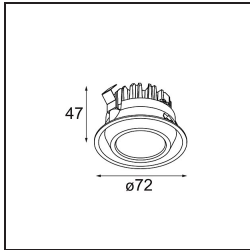

M-LED-Module

- **14070002** M-LED Module 70 1x LED 2700K Spot DE Black Matt
- **14070009** M-LED Module 70 1x LED 2700K Spot DE White Structure
- **14070102** M-LED Module 70 1x LED 2700K Medium DE Black Matt
- **14070109** M-LED Module 70 1x LED 2700K Medium DE White Structure
- **14070202** M-LED Module 70 1x LED 2700K Flood DE Black Matt
- **14070209** M-LED Module 70 1x LED 2700K Flood DE White Structure
- **14070302** M-LED Module 70 1x LED 3000K Spot DE Black Matt
- **14070309** M-LED Module 70 1x LED 3000K Spot DE White Structure
- **14070409** M-LED Module 70 1x LED 3000K Medium DE White Structure
- **14070402** M-LED Module 70 1x LED 3000K Medium DE Black Matt
- **14070509** M-LED Module 70 1x LED 3000K Flood DE White Structure
- **14070502** M-LED Module 70 1x LED 3000K Flood DE Black Matt
- **14070609** M-LED Module 70 1x LED 4000K Spot DE White Structure
- **14070602** M-LED Module 70 1x LED 4000K Spot DE Black Matt
- **14070709** M-LED Module 70 1x LED 4000K Medium DE White Structure
- **14070702** M-LED Module 70 1x LED 4000K Medium DE Black Matt
- **14070802** M-LED Module 70 1x LED 4000K Flood DE Black Matt
- **14070809** M-LED Module 70 1x LED 4000K Flood DE White Structure
- **14070902** M-LED Module 70 1x LED 1800-3000K WD Spot DE Black Matt
- **14070909** M-LED Module 70 1x LED 1800-3000K WD Spot DE White Structure
- **14071002** M-LED Module 70 1x LED 1800-3000K WD Medium DE Black Matt
- **14071009** M-LED Module 70 1x LED 1800-3000K WD Medium DE White Structure
- **14071102** M-LED Module 70 1x LED 1800-3000K WD Flood DE Black Matt
- **14071109** M-LED Module 70 1x LED 1800-3000K WD Flood DE White Structure