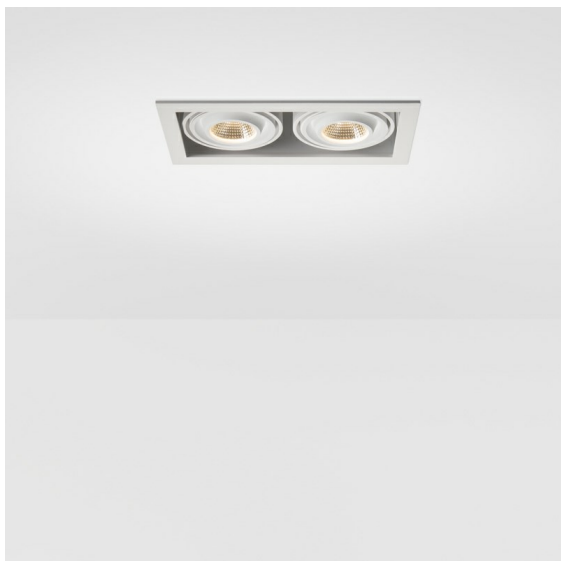

 Datum

 Klant

 Project

 Soort

Mini-Multiple Recessed Adjustable M-LED 2x DE White Structure

Specificaties

Materiaal	13130109
Type Lichtbron	voor M-LED
Levensduur	L80B20 bij 50.000 Uur
Lamp inbegrepen	Neen
Aantal Lichtbronnen	2
Lichtrichting	Omlaag
Optisch	Reflector
Ingangsspanning	Aandrijving Gelijkstroom Vereist
Elektriciteitsklasse	III
IP-klasse	20
Gloeidraadtest (°C)	960
Binnen/Buiten	Binnen
Toepassing	Plafond, Wand
Montage	Inbouw
Inbouwopening (mm)	L 210 W 110
Montagediepte (mm)	120,0
Verstelbaarheid	V -35°/+35°
Afstand tot Verlicht Voorwerp (m)	0,1
Primaire Kleur & Primaire Afwerking	Wit, Structuur
Brutogewicht (g)	1036,0
Stroom driver (mA)	350 500
Geleverde lumen (lm)	571 734
Efficiëntie (lm/W)	92 80
UGR	13 14
Opmerking	<ul style="list-style-type: none"> • M-LED lichtmodule niet inbegrepen • Dit is geen compleet product. M-LED lichtmodule vereist.

Twintig jaar na de lancering is Mini-Multiple nog steeds een veelgevraagde reeks spots en één van onze paradepaardjes in onze portfolio met architecturale verlichting. De stijlvolle technologie komt mooi tot zijn recht en maakt van Mini-Multiple jouw bondgenoot in zowel minimalistische als industrieel-chique opstellingen.