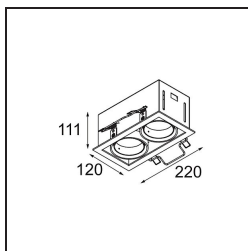

 Datum

 Klant

 Project

 Soort

Mini-Multiple Recessed Adjustable M-LED 2x DE White Structure

Specificaties

Materiaal	13130109
Type Lichtbron	voor M-LED
Levensduur	L80B20 bij 50.000 Uur
Lamp inbegrepen	Neen
Aantal Lichtbronnen	2
Lichtrichting	Omlaag
Optisch	Reflector
Ingangsspanning	Aandrijving Gelijkstroom Vereist
Elektriciteitsklasse	III
IP-klasse	20
Gloeidraadtest (°C)	960
Binnen/Buiten	Binnen
Toepassing	Plafond, Wand
Montage	Inbouw
Inbouwopening (mm)	L 210 W 110
Montagediepte (mm)	120,0
Verstelbaarheid	V -35°/+35°
Afstand tot Verlicht Voorwerp (m)	0,1
Primaire Kleur & Primaire Afwerking	Wit, Structuur
Brutogewicht (g)	1036,0
Stroom driver (mA)	350 500
Geleverde lumen (lm)	571 734
Efficiëntie (lm/W)	92 80
UGR	13 14
Opmerking	<ul style="list-style-type: none"> • M-LED lichtmodule niet inbegrepen • Dit is geen compleet product. M-LED lichtmodule vereist.