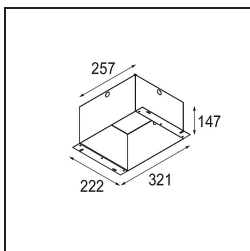

Installatie Accessoires

- **10400230** Installation Housing 257x222x147
- **10420230** Plaster Kit 240x287 - 210x110 1x

■ Kies een vereist accessoire