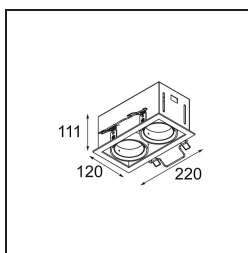

Date
Customer
Project
Type

Mini-Multiple Recessed Adjustable M-LED 2x DE White Structure

Specifications

Materiale	13130109
Tipo di Sorgente	per M-LED
Vita utile	L80B20 @50.000 ore
Lampadina inclusa	No
Numero di fonte luminosa	2
Direzione della luce	Diretta
Ottiche	Riflettore
Volt in ingresso	Necessario driver a corrente costante
Classificazione elettrica	III
Grado IP	20
Test filo a caldo (°C)	960
Interno/Esterno	Interno
Applicazione	Soffitto, Parete
Montaggio	Incassato
Foro d'incasso (mm)	L 210 W 110
Profondità di montaggio (mm)	120,0
Orientabilità	V -35°/+35°
Distanza dall'oggetto illuminato (m)	0,1
Colore primario & Finitura primaria	Bianco, Strutturata
Peso lordo (g)	1036,0
Corrente di azionamento (mA)	350 500
Flusso luminoso per lampade (lm)	571 734
Efficienza (lm/W)	92 80
Livello abbagliamento	13 14
Remark	<ul style="list-style-type: none"> • Modulo luce M-LED non incluso • Questo non è un prodotto completo. Necessario modulo luce M-LED