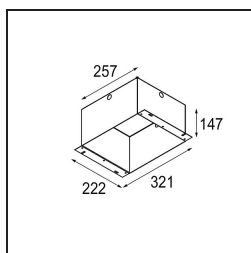

Accessori Installazione

- **10400230** Installation Housing 257x222x147
- **10420230** Plaster Kit 240x287 - 210x110 1x

■ Choose a required accessory