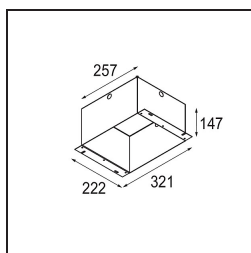

Accessori Installazione

- **10400230** Installation Housing 257x222x147
- **10420230** Plaster Kit 240x287 - 210x110 1x

■ Choose a required accessory