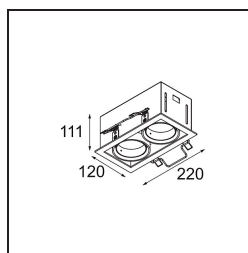

Specifications

Materiale	13130109
Tipo di Sorgente	per M-LED
Vita utile	L80B20 @50.000 ore
Lampadina inclusa	No
Numero di fonte luminosa	2
Direzione della luce	Diretta
Ottiche	Riflettore
Volt in ingresso	Necessario driver a corrente costante
Classificazione elettrica	III
Grado IP	20
Test filo a caldo (°C)	960
Interno/Esterno	Interno
Applicazione	Soffitto, Parete
Montaggio	Incassato
Foro d'incasso (mm)	L 210 W 110
Profondità di montaggio (mm)	120,0
Orientabilità	V -35°/+35°
Distanza dall'oggetto illuminato (m)	0,1
Colore primario & Finitura primaria	Bianco, Strutturata
Peso lordo (g)	1036,0
Corrente di azionamento (mA)	350 500
Flusso luminoso per lampade (lm)	571 734
Efficienza (lm/W)	92 80
Livello abbagliamento	13 14
Remark	<ul style="list-style-type: none"> • Modulo luce M-LED non incluso • Questo non è un prodotto completo. Necessario modulo luce M-LED