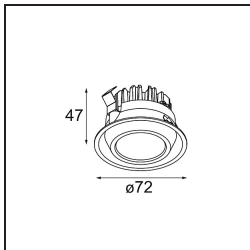

Modulo M-LED

- **14070002** M-LED Module 70 1x LED 2700K Spot DE Black Matt
- **14070009** M-LED Module 70 1x LED 2700K Spot DE White Structure
- **14070102** M-LED Module 70 1x LED 2700K Medium DE Black Matt
- **14070109** M-LED Module 70 1x LED 2700K Medium DE White Structure
- **14070202** M-LED Module 70 1x LED 2700K Flood DE Black Matt
- **14070209** M-LED Module 70 1x LED 2700K Flood DE White Structure
- **14070302** M-LED Module 70 1x LED 3000K Spot DE Black Matt
- **14070309** M-LED Module 70 1x LED 3000K Spot DE White Structure
- **14070409** M-LED Module 70 1x LED 3000K Medium DE White Structure
- **14070402** M-LED Module 70 1x LED 3000K Medium DE Black Matt
- **14070509** M-LED Module 70 1x LED 3000K Flood DE White Structure
- **14070502** M-LED Module 70 1x LED 3000K Flood DE Black Matt
- **14070609** M-LED Module 70 1x LED 4000K Spot DE White Structure
- **14070602** M-LED Module 70 1x LED 4000K Spot DE Black Matt
- **14070709** M-LED Module 70 1x LED 4000K Medium DE White Structure
- **14070702** M-LED Module 70 1x LED 4000K Medium DE Black Matt
- **14070802** M-LED Module 70 1x LED 4000K Flood DE Black Matt
- **14070809** M-LED Module 70 1x LED 4000K Flood DE White Structure
- **14070902** M-LED Module 70 1x LED 1800-3000K WD Spot DE Black Matt
- **14070909** M-LED Module 70 1x LED 1800-3000K WD Spot DE White Structure
- **14071002** M-LED Module 70 1x LED 1800-3000K WD Medium DE Black Matt
- **14071009** M-LED Module 70 1x LED 1800-3000K WD Medium DE White Structure
- **14071102** M-LED Module 70 1x LED 1800-3000K WD Flood DE Black Matt
- **14071109** M-LED Module 70 1x LED 1800-3000K WD Flood DE White Structure