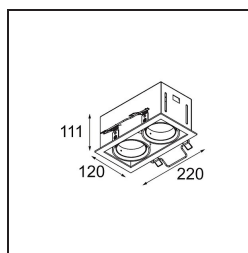

Date
Customer
Project
Type

Mini-Multiple Recessed Adjustable M-LED 2x DE White Structure

Specifications

Materiale	13130109
Tipo di Sorgente	per M-LED
Vita utile	L80B20 @50.000 ore
Lampadina inclusa	No
Numero di fonte luminosa	2
Direzione della luce	Diretta
Ottiche	Riflettore
Volt in ingresso	Necessario driver a corrente costante
Classificazione elettrica	III
Grado IP	20
Test filo a caldo (°C)	960
Interno/Esterno	Interno
Applicazione	Soffitto, Parete
Montaggio	Incassato
Foro d'incasso (mm)	L 210 W 110
Profondità di montaggio (mm)	120,0
Orientabilità	V -35°/+35°
Distanza dall'oggetto illuminato (m)	0,1
Colore primario & Finitura primaria	Bianco, Strutturata
Peso lordo (g)	1036,0
Corrente di azionamento (mA)	350 500
Flusso reale in uscita (lm)	571 734
Efficienza (lm/W)	92 80
Livello abbagliamento	13 14
Remark	<ul style="list-style-type: none"> • Modulo luce M-LED non incluso • Questo non è un prodotto completo. Necessario modulo luce M-LED