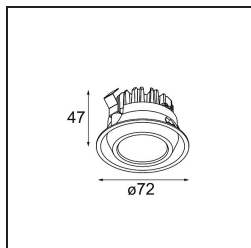

Modulo M-LED

- **14070002** M-LED Module 70 1x LED 2700K Spot DE Black Matt
- **14070009** M-LED Module 70 1x LED 2700K Spot DE White Structure
- **14070102** M-LED Module 70 1x LED 2700K Medium DE Black Matt
- **14070109** M-LED Module 70 1x LED 2700K Medium DE White Structure
- **14070202** M-LED Module 70 1x LED 2700K Flood DE Black Matt
- **14070209** M-LED Module 70 1x LED 2700K Flood DE White Structure
- **14070302** M-LED Module 70 1x LED 3000K Spot DE Black Matt
- **14070309** M-LED Module 70 1x LED 3000K Spot DE White Structure
- **14070409** M-LED Module 70 1x LED 3000K Medium DE White Structure
- **14070402** M-LED Module 70 1x LED 3000K Medium DE Black Matt
- **14070509** M-LED Module 70 1x LED 3000K Flood DE White Structure
- **14070502** M-LED Module 70 1x LED 3000K Flood DE Black Matt
- **14070609** M-LED Module 70 1x LED 4000K Spot DE White Structure
- **14070602** M-LED Module 70 1x LED 4000K Spot DE Black Matt
- **14070709** M-LED Module 70 1x LED 4000K Medium DE White Structure
- **14070702** M-LED Module 70 1x LED 4000K Medium DE Black Matt
- **14070802** M-LED Module 70 1x LED 4000K Flood DE Black Matt
- **14070809** M-LED Module 70 1x LED 4000K Flood DE White Structure
- **14070902** M-LED Module 70 1x LED 1800-3000K WD Spot DE Black Matt
- **14070909** M-LED Module 70 1x LED 1800-3000K WD Spot DE White Structure
- **14071002** M-LED Module 70 1x LED 1800-3000K WD Medium DE Black Matt
- **14071009** M-LED Module 70 1x LED 1800-3000K WD Medium DE White Structure
- **14071102** M-LED Module 70 1x LED 1800-3000K WD Flood DE Black Matt
- **14071109** M-LED Module 70 1x LED 1800-3000K WD Flood DE White Structure