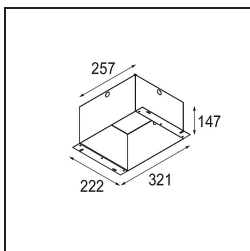

Accessori Installazione

- **10400230** Installation Housing 257x222x147
- **10420230** Plaster Kit 240x287 - 210x110 1x

■ Choose a required accessory