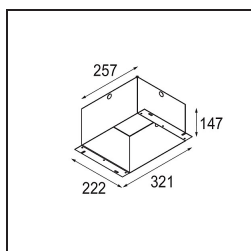

Accessoires d'Eclairage d'installation

- **10400230** Installation Housing 257x222x147
- **10420230** Plaster Kit 240x287 - 210x110 1x

■ Choisir un accessoire requis