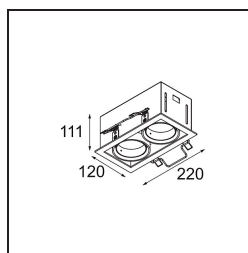

Caractéristiques

Matériaux	13130109
Type de Source Lumineuse	pour M-LED
Durée de Vie	L80B20 à 50 000 heures
Ampoule incluse	Non
Nombre de Sources Lumineuses	2
Direction de la Lumière	Bas
Optique	Réflecteur
Tension d'Entrée	Driver à Courant Constant Requis
Classe Électrique	III
Indice de protection IP	20
Essai au fil incandescent (°C)	960
Intérieur/extérieur	Intérieur
Application	Plafond, Mur
Montage	Encastré
Taille de découpe (mm)	L 210 W 110
Profondeur de montage (mm)	120,0
Ajustabilité	V -35°/+35°
Distance avec l'Objet Éclairé (m)	0,1
Couleur Principale & Finition Principale	Blanc, Structure
Poids brut (g)	1036,0
Courant du driver (mA)	350 500
Flux lumineux par lampe (lm)	571 734
Efficacité (lm/W)	92 80
UGR	13 14
Commentaire	<ul style="list-style-type: none"> • Module d'éclairage M-LED non inclus. • Ceci n'est pas un produit complet. Module d'éclairage M-LED requis.