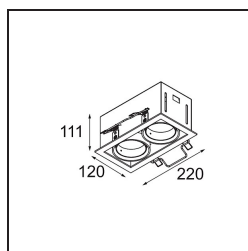

Caractéristiques

Matériaux	13130109
Type de Source Lumineuse	pour M-LED
Durée de Vie	L80B20 à 50 000 heures
Ampoule incluse	Non
Nombre de Sources Lumineuses	2
Direction de la Lumière	Bas
Optique	Réflecteur
Tension d'Entrée	Driver à Courant Constant Requis
Classe Électrique	III
Indice de protection IP	20
Essai au fil incandescent (°C)	960
Intérieur/extérieur	Intérieur
Application	Plafond, Mur
Montage	Encastré
Taille de découpe (mm)	L 210 W 110
Profondeur de montage (mm)	120,0
Ajustabilité	V -35°/+35°
Distance avec l'Objet Éclairé (m)	0,1
Couleur Principale & Finition Principale	Blanc, Structure
Poids brut (g)	1036,0
Courant du driver (mA)	350 500
Flux lumineux par lampe (lm)	571 734
Efficacité (lm/W)	92 80
UGR	13 14
Commentaire	<ul style="list-style-type: none"> • Module d'éclairage M-LED non inclus. • Ceci n'est pas un produit complet. Module d'éclairage M-LED requis.