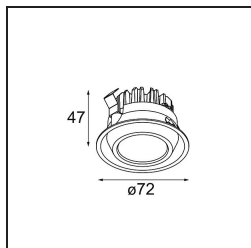

Módulo M-LED

- **14070002** M-LED Module 70 1x LED 2700K Spot DE Black Matt
- **14070009** M-LED Module 70 1x LED 2700K Spot DE White Structure
- **14070102** M-LED Module 70 1x LED 2700K Medium DE Black Matt
- **14070109** M-LED Module 70 1x LED 2700K Medium DE White Structure
- **14070202** M-LED Module 70 1x LED 2700K Flood DE Black Matt
- **14070209** M-LED Module 70 1x LED 2700K Flood DE White Structure
- **14070302** M-LED Module 70 1x LED 3000K Spot DE Black Matt
- **14070309** M-LED Module 70 1x LED 3000K Spot DE White Structure
- **14070409** M-LED Module 70 1x LED 3000K Medium DE White Structure
- **14070402** M-LED Module 70 1x LED 3000K Medium DE Black Matt
- **14070509** M-LED Module 70 1x LED 3000K Flood DE White Structure
- **14070502** M-LED Module 70 1x LED 3000K Flood DE Black Matt
- **14070609** M-LED Module 70 1x LED 4000K Spot DE White Structure
- **14070602** M-LED Module 70 1x LED 4000K Spot DE Black Matt
- **14070709** M-LED Module 70 1x LED 4000K Medium DE White Structure
- **14070702** M-LED Module 70 1x LED 4000K Medium DE Black Matt
- **14070802** M-LED Module 70 1x LED 4000K Flood DE Black Matt
- **14070809** M-LED Module 70 1x LED 4000K Flood DE White Structure
- **14070902** M-LED Module 70 1x LED 1800-3000K WD Spot DE Black Matt
- **14070909** M-LED Module 70 1x LED 1800-3000K WD Spot DE White Structure
- **14071002** M-LED Module 70 1x LED 1800-3000K WD Medium DE Black Matt
- **14071009** M-LED Module 70 1x LED 1800-3000K WD Medium DE White Structure
- **14071102** M-LED Module 70 1x LED 1800-3000K WD Flood DE Black Matt
- **14071109** M-LED Module 70 1x LED 1800-3000K WD Flood DE White Structure