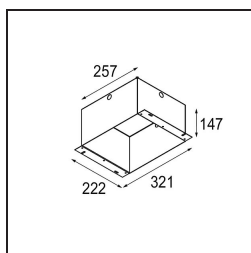

Accesorios Instalación

- **10400230** Installation Housing 257x222x147
- **10420230** Plaster Kit 240x287 - 210x110 1x

■ Choose a required accessory