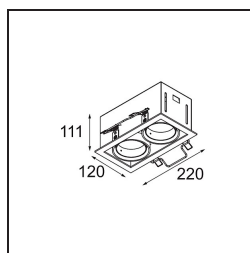

Date
Customer
Project
Type

Mini-Multiple Recessed Adjustable M-LED 2x DE White Structure

Specifications

Material	13130109
Tipo de fuente de luz	para M-LED
Vida Util	L80B20 @50.000 horas
Lámpara Incluida	No
Número de fuentes de luz	2
Dirección de la luz	Directo
Óptica	Reflector
Voltaje de entrada	Driver de corriente constante requerido
Clasificación eléctrica	III
Clasificación del IP	20
Clasificación de hilo incandescente (°C)	960
Interio/Exterior	Interior
Aplicación	Techo, Pared
Montaje	Empotrado
Tamaño de corte (mm)	L 210 W 110
Profundidad de montaje (mm)	120,0
Ajustabilidad	V -35°/+35°
Distancia al objeto iluminado (m)	0,1
Color principal & Acabado principal	Blanco, Estructura
Peso bruto (g)	1036,0
Corriente de accionamiento (mA)	350 500
Flujo luminoso por lámpara (lm)	571 734
Eficacia (lm/W)	92 80
Índice de deslumbramiento	13 14
Remark	<ul style="list-style-type: none"> • Módulo de luz M-LED no incluido • Este no es un producto completo. Requiere módulo de luz M-LED