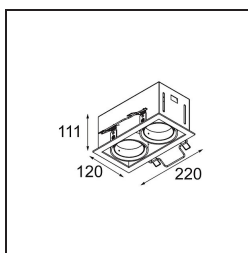

Date
Customer
Project
Type

Mini-Multiple Recessed Adjustable M-LED 2x DE White Structure

Specifications

Material	13130109
Tipo de fuente de luz	para M-LED
Vida Util	L80B20 @50.000 horas
Lámpara Incluida	No
Número de fuentes de luz	2
Dirección de la luz	Directo
Óptica	Reflector
Voltaje de entrada	Driver de corriente constante requerido
Clasificación eléctrica	III
Clasificación del IP	20
Clasificación de hilo incandescente (°C)	960
Interio/Exterior	Interior
Aplicación	Techo, Pared
Montaje	Empotrado
Tamaño de corte (mm)	L 210 W 110
Profundidad de montaje (mm)	120,0
Ajustabilidad	V -35°/+35°
Distancia al objeto iluminado (m)	0,1
Color principal & Acabado principal	Blanco, Estructura
Peso bruto (g)	1036,0
Corriente de accionamiento (mA)	350 500
Flujo de Salida (lm)	571 734
Eficacia (lm/W)	92 80
Índice de deslumbramiento	13 14
Remark	<ul style="list-style-type: none"> • Módulo de luz M-LED no incluido • Este no es un producto completo. Requiere módulo de luz M-LED