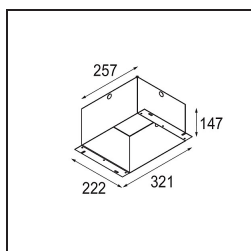

Accesorios Instalación

- **10400230** Installation Housing 257x222x147
- **10420230** Plaster Kit 240x287 - 210x110 1x

■ Choose a required accessory