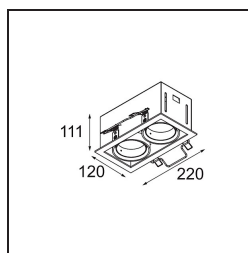

Date
Customer
Project
Type

Mini-Multiple Recessed Adjustable M-LED 2x DE White Structure

Specifications

Material	13130109
Tipo de fuente de luz	para M-LED
Vida Util	L80B20 @50.000 horas
Lámpara Incluida	No
Número de fuentes de luz	2
Dirección de la luz	Directo
Óptica	Reflector
Voltaje de entrada	Driver de corriente constante requerido
Clasificación eléctrica	III
Clasificación del IP	20
Clasificación de hilo incandescente (°C)	960
Interio/Exterior	Interior
Aplicación	Techo, Pared
Montaje	Empotrado
Tamaño de corte (mm)	L 210 W 110
Profundidad de montaje (mm)	120,0
Ajustabilidad	V -35°/+35°
Distancia al objeto iluminado (m)	0,1
Color principal & Acabado principal	Blanco, Estructura
Peso bruto (g)	1036,0
Corriente de accionamiento (mA)	350 500
Flujo luminoso por lámpara (lm)	571 734
Eficacia (lm/W)	92 80
Índice de deslumbramiento	13 14
Remark	<ul style="list-style-type: none"> • Módulo de luz M-LED no incluido • Este no es un producto completo. Requiere módulo de luz M-LED