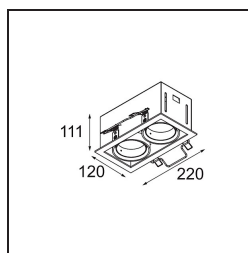

Datum
Kunde
Projekt
Art

Mini-Multiple Recessed Adjustable M-LED 2x DE White Structure

Spezifikationen

Material	13130109
Typ der Lichtquelle	für M-LED
Lebensdauer	L80 B20 bei 50.000 Stunden
Leuchtmittel enthalten	Nein
Anzahl Lichtquellen	2
Lichtrichtung	Abwärts
Optik	Reflektor
Eingangsspannung	Konstantstrom-Treiber erforderlich
Schutzklasse	III
Schutzart	20
Glühdrahtprüfung (°C)	960
Innen/Außen	Innen
Anwendung	Decke, Wand
Montage	Einbau
Ausschnittgröße (mm)	L 210 W 110
Einbautiefe (mm)	120,0
Verstellbarkeit	V -35°/+35°
Abstand zum beleuchteten Objekt (m)	0,1
Primärfarbe & Primäres Finish	Weiß, Strukturiert
Bruttogewicht (g)	1036,0
Antriebsstrom (mA)	350 500
Lichtstrom pro Lampe (lm)	571 734
Effizienz (lm/W)	92 80
UGR	13 14
Bemerkung	<ul style="list-style-type: none"> • M-LED-Leuchtenmodul nicht enthalten • Dies ist kein vollständiges Produkt. M-LED-Leuchtenmodul erforderlich.