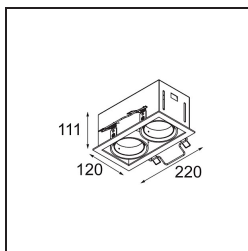

Spezifikationen

Material	13130109	
Typ der Lichtquelle	für M-LED	
Lebensdauer	L80 B20 bei 50.000 Stunden	
Leuchtmittel enthalten	Nein	
Anzahl Lichtquellen	2	
Lichtrichtung	Abwärts	
Optik	Reflektor	
Eingangsspannung	Konstantstrom-Treiber erforderlich	
Schutzklasse	III	
Schutzart	20	
Glühdrahtprüfung (°C)	960	
Innen/Außen	Innen	
Anwendung	Decke, Wand	
Montage	Einbau	
Ausschnittgröße (mm)	L 210 W 110	
Einbautiefe (mm)	120,0	
Verstellbarkeit	V -35°/+35°	
Abstand zum beleuchteten Objekt (m)	0,1	
Primärfarbe & Primäres Finish	Weiß, Strukturiert	
Bruttogewicht (g)	1036,0	
Antriebsstrom (mA)	350	500
Lichtstrom pro Lampe (lm)	571	734
Effizienz (lm/W)	92	80
UGR	13	14
Bemerkung	<ul style="list-style-type: none"> • M-LED-Leuchtenmodul nicht enthalten • Dies ist kein vollständiges Produkt. M-LED-Leuchtenmodul erforderlich. 	