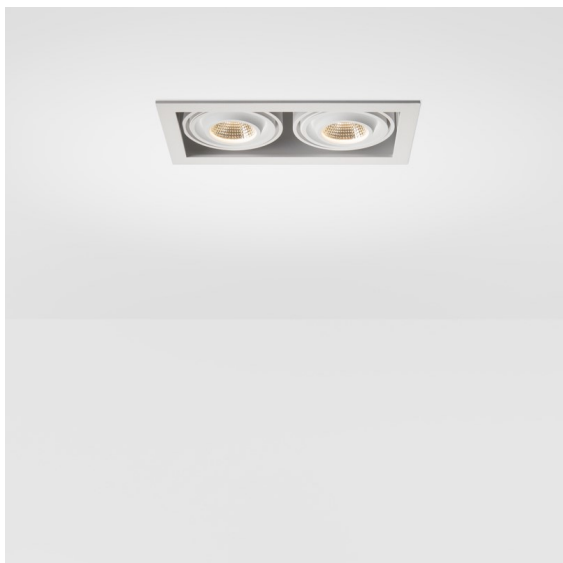

Datum

Kunde

Projekt

Art

Mini-Multiple Recessed Adjustable M-LED 2x DE White Structure

Zwanzig Jahre nach ihrer Markteinführung ist die Mini-Multiple noch immer eine begehrte Strahlerserie und eines unserer Flaggschiffe in unserem Portfolio der architektonischen Beleuchtung. Ihre stilvolle, deutlich sichtbare Technik macht die Mini Multiple zu Ihrem Verbündeten sowohl in minimalistischen Szenarien als auch in Szenarien mit industriellem Chic.

Spezifikationen

Material	13130109	
Typ der Lichtquelle	für M-LED	
Lebensdauer	L80 B20 bei 50.000 Stunden	
Leuchtmittel enthalten	Nein	
Anzahl Lichtquellen	2	
Lichtrichtung	Abwärts	
Optik	Reflektor	
Eingangsspannung	Konstantstrom-Treiber erforderlich	
Schutzklasse	III	
Schutzart	20	
Glühdrahtprüfung (°C)	960	
Innen/Außen	Innen	
Anwendung	Decke, Wand	
Montage	Einbau	
Ausschnittgröße (mm)	L 210 W 110	
Einbautiefe (mm)	120,0	
Verstellbarkeit	V -35°/+35°	
Abstand zum beleuchteten Objekt (m)	0,1	
Primärfarbe & Primäres Finish	Weiß, Strukturiert	
Bruttogewicht (g)	1036,0	
Antriebsstrom (mA)	350	500
Lichtstrom pro Lampe (lm)	571	734
Effizienz (lm/W)	92	80
UGR	13	14
Bemerkung	<ul style="list-style-type: none"> • M-LED-Leuchtenmodul nicht enthalten • Dies ist kein vollständiges Produkt. M-LED-Leuchtenmodul erforderlich. 	