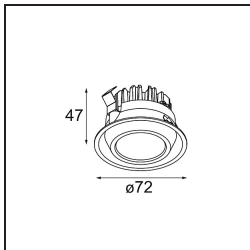

M-LED-Modul

- **14070002** M-LED Module 70 1x LED 2700K Spot DE Black Matt
- **14070009** M-LED Module 70 1x LED 2700K Spot DE White Structure
- **14070102** M-LED Module 70 1x LED 2700K Medium DE Black Matt
- **14070109** M-LED Module 70 1x LED 2700K Medium DE White Structure
- **14070202** M-LED Module 70 1x LED 2700K Flood DE Black Matt
- **14070209** M-LED Module 70 1x LED 2700K Flood DE White Structure
- **14070302** M-LED Module 70 1x LED 3000K Spot DE Black Matt
- **14070309** M-LED Module 70 1x LED 3000K Spot DE White Structure
- **14070409** M-LED Module 70 1x LED 3000K Medium DE White Structure
- **14070402** M-LED Module 70 1x LED 3000K Medium DE Black Matt
- **14070509** M-LED Module 70 1x LED 3000K Flood DE White Structure
- **14070502** M-LED Module 70 1x LED 3000K Flood DE Black Matt
- **14070609** M-LED Module 70 1x LED 4000K Spot DE White Structure
- **14070602** M-LED Module 70 1x LED 4000K Spot DE Black Matt
- **14070709** M-LED Module 70 1x LED 4000K Medium DE White Structure
- **14070702** M-LED Module 70 1x LED 4000K Medium DE Black Matt
- **14070802** M-LED Module 70 1x LED 4000K Flood DE Black Matt
- **14070809** M-LED Module 70 1x LED 4000K Flood DE White Structure
- **14070902** M-LED Module 70 1x LED 1800-3000K WD Spot DE Black Matt
- **14070909** M-LED Module 70 1x LED 1800-3000K WD Spot DE White Structure
- **14071002** M-LED Module 70 1x LED 1800-3000K WD Medium DE Black Matt
- **14071009** M-LED Module 70 1x LED 1800-3000K WD Medium DE White Structure
- **14071102** M-LED Module 70 1x LED 1800-3000K WD Flood DE Black Matt
- **14071109** M-LED Module 70 1x LED 1800-3000K WD Flood DE White Structure