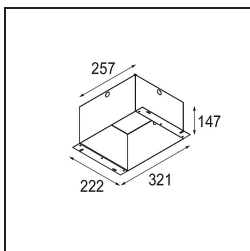

Montagezubehör

- **10400230** Installation Housing 257x222x147
- **10420230** Plaster Kit 240x287 - 210x110 1x

■ Wählen Sie das benötigte Zubehör