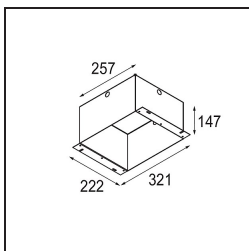

Montagezubehör

- **10400230** Installation Housing 257x222x147
- **10420230** Plaster Kit 240x287 - 210x110 1x

■ Wählen Sie das benötigte Zubehör