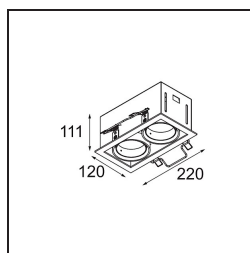

Datum
Klant
Project
Soort

Mini-Multiple Recessed Adjustable M-LED 2x DE Aluminium Matt - Black Matt

Specificaties

Materiaal	13130105
Type Lichtbron	voor M-LED
Levensduur	L80B20 bij 50.000 Uur
Lamp inbegrepen	Neen
Aantal Lichtbronnen	2
Lichtrichting	Omlaag
Optisch	Reflector
Ingangsspanning	Aandrijving Gelijkstroom Vereist
Elektriciteitsklasse	III
IP-klasse	20
Gloeidraadtest (°C)	960
Binnen/Buiten	Binnen
Toepassing	Plafond, Wand
Montage	Inbouw
Inbouwopening (mm)	L 210 W 110
Montagediepte (mm)	120,0
Verstelbaarheid	V -35°/+35°
Afstand tot Verlicht Voorwerp (m)	0,1
Primaire Kleur & Primaire Afwerking	Aluminium, Mat
Secundaire Kleur & Secundaire Afwerking	Zwart, Mat
Brutogewicht (g)	1036,0
Stroom driver (mA)	350 500
Lumenoutput per lampunit (lm)	571 734
Efficiëntie (lm/W)	92 80
UGR	13 14
Opmerking	<ul style="list-style-type: none"> • M-LED lichtmodule niet inbegrepen • Dit is geen compleet product. M-LED lichtmodule vereist.