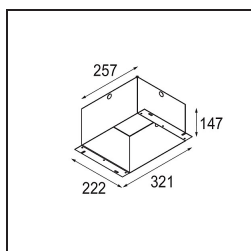

Installatie Accessoires

- **10400230** Installation Housing 257x222x147
- **10420230** Plaster Kit 240x287 - 210x110 1x

■ Kies een vereist accessoire