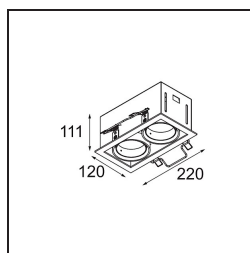

Date
Customer
Project
Type

Mini-Multiple Recessed Adjustable M-LED 2x DE Aluminium Matt - Black Matt

Specifications

Materiale	13130105
Tipo di Sorgente	per M-LED
Vita utile	L80B20 @50.000 ore
Lampadina inclusa	No
Numero di fonte luminosa	2
Direzione della luce	Diretta
Ottiche	Riflettore
Volt in ingresso	Necessario driver a corrente costante
Classificazione elettrica	III
Grado IP	20
Test filo a caldo (°C)	960
Interno/Esterno	Interno
Applicazione	Soffitto, Parete
Montaggio	Incassato
Foro d'incasso (mm)	L 210 W 110
Profondità di montaggio (mm)	120,0
Orientabilità	V -35°/+35°
Distanza dall'oggetto illuminato (m)	0,1
Colore primario & Finitura primaria	Alluminio, Opaca
Colore secondario & Finitura secondaria	Nero, Opaca
Peso lordo (g)	1036,0
Corrente di azionamento (mA)	350 500
Flusso luminoso per lampade (lm)	571 734
Efficienza (lm/W)	92 80
Livello abbagliamento	13 14
Remark	<ul style="list-style-type: none"> • Modulo luce M-LED non incluso • Questo non è un prodotto completo. Necessario modulo luce M-LED