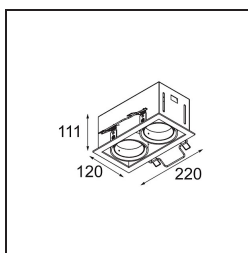

Caractéristiques

Matériaux	13130105
Type de Source Lumineuse	pour M-LED
Durée de Vie	L80B20 à 50 000 heures
Ampoule incluse	Non
Nombre de Sources Lumineuses	2
Direction de la Lumière	Bas
Optique	Réflecteur
Tension d'Entrée	Driver à Courant Constant Requis
Classe Électrique	III
Indice de protection IP	20
Essai au fil incandescent (°C)	960
Intérieur/extérieur	Intérieur
Application	Plafond, Mur
Montage	Encastré
Taille de découpe (mm)	L 210 W 110
Profondeur de montage (mm)	120,0
Ajustabilité	V -35°/+35°
Distance avec l'Objet Éclairé (m)	0,1
Couleur Principale & Finition Principale	Aluminium, Mat
Couleur Secondaire & Finition Secondaire	Noir, Mat
Poids brut (g)	1036,0
Courant du driver (mA)	350 500
Flux lumineux par lampe (lm)	571 734
Efficacité (lm/W)	92 80
UGR	13 14
Commentaire	<ul style="list-style-type: none"> • Module d'éclairage M-LED non inclus. • Ceci n'est pas un produit complet. Module d'éclairage M-LED requis.