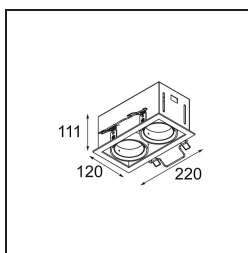

Date
Customer
Project
Type

Mini-Multiple Recessed Adjustable M-LED 2x DE Aluminium Matt - Black Matt

Specifications

Material	13130105
Tipo de fuente de luz	para M-LED
Vida Útil	L80B20 @50.000 horas
Lámpara Incluida	No
Número de fuentes de luz	2
Dirección de la luz	Directo
Óptica	Reflector
Voltaje de entrada	Driver de corriente constante requerido
Clasificación eléctrica	III
Clasificación del IP	20
Clasificación de hilo incandescente (°C)	960
Interio/Exterior	Interior
Aplicación	Techo, Pared
Montaje	Empotrado
Tamaño de corte (mm)	L 210 W 110
Profundidad de montaje (mm)	120,0
Ajustabilidad	V -35°/+35°
Distancia al objeto iluminado (m)	0,1
Color principal & Acabado principal	Aluminio, Mate
Color secundario & Acabado secundario	Negro, Mate
Peso bruto (g)	1036,0
Corriente de accionamiento (mA)	350 500
Flujo luminoso por lámpara (lm)	571 734
Eficacia (lm/W)	92 80
Índice de deslumbramiento	13 14
Remark	<ul style="list-style-type: none"> • Módulo de luz M-LED no incluido • Este no es un producto completo. Requiere módulo de luz M-LED