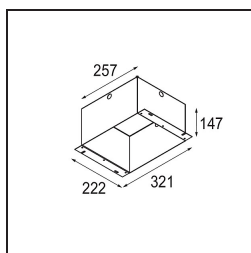

Accesorios Instalación

- **10400230** Installation Housing 257x222x147
- **10420230** Plaster Kit 240x287 - 210x110 1x

■ Choose a required accessory