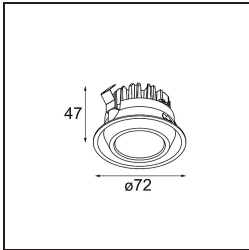

M-LED-Modul

- **14070002** M-LED Module 70 1x LED 2700K Spot DE Black Matt
- **14070009** M-LED Module 70 1x LED 2700K Spot DE White Structure
- **14070102** M-LED Module 70 1x LED 2700K Medium DE Black Matt
- **14070109** M-LED Module 70 1x LED 2700K Medium DE White Structure
- **14070202** M-LED Module 70 1x LED 2700K Flood DE Black Matt
- **14070209** M-LED Module 70 1x LED 2700K Flood DE White Structure
- **14070302** M-LED Module 70 1x LED 3000K Spot DE Black Matt
- **14070309** M-LED Module 70 1x LED 3000K Spot DE White Structure
- **14070409** M-LED Module 70 1x LED 3000K Medium DE White Structure
- **14070402** M-LED Module 70 1x LED 3000K Medium DE Black Matt
- **14070509** M-LED Module 70 1x LED 3000K Flood DE White Structure
- **14070502** M-LED Module 70 1x LED 3000K Flood DE Black Matt
- **14070609** M-LED Module 70 1x LED 4000K Spot DE White Structure
- **14070602** M-LED Module 70 1x LED 4000K Spot DE Black Matt
- **14070709** M-LED Module 70 1x LED 4000K Medium DE White Structure
- **14070702** M-LED Module 70 1x LED 4000K Medium DE Black Matt
- **14070802** M-LED Module 70 1x LED 4000K Flood DE Black Matt
- **14070809** M-LED Module 70 1x LED 4000K Flood DE White Structure
- **14070902** M-LED Module 70 1x LED 1800-3000K WD Spot DE Black Matt
- **14070909** M-LED Module 70 1x LED 1800-3000K WD Spot DE White Structure
- **14071002** M-LED Module 70 1x LED 1800-3000K WD Medium DE Black Matt
- **14071009** M-LED Module 70 1x LED 1800-3000K WD Medium DE White Structure
- **14071102** M-LED Module 70 1x LED 1800-3000K WD Flood DE Black Matt
- **14071109** M-LED Module 70 1x LED 1800-3000K WD Flood DE White Structure