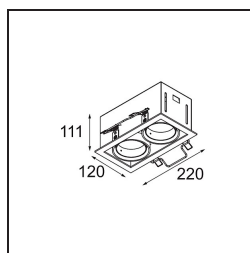

*Mini-Multiple Recessed Adjustable M-LED 2x DE Aluminium Matt - Black Matt*

**Spezifikationen**

Material	13130105
Typ der Lichtquelle	für M-LED
Lebensdauer	L80 B20 bei 50.000 Stunden
Leuchtmittel enthalten	Nein
Anzahl Lichtquellen	2
Lichtrichtung	Abwärts
Optik	Reflektor
Eingangsspannung	Konstantstrom-Treiber erforderlich
Schutzklasse	III
Schutzart	20
Glühdrahtprüfung (°C)	960
Innen/Außen	Innen
Anwendung	Decke, Wand
Montage	Einbau
Ausschnittgröße (mm)	L 210 W 110
Einbautiefe (mm)	120,0
Verstellbarkeit	V -35°/+35°
Abstand zum beleuchteten Objekt (m)	0,1
Primärfarbe & Primäres Finish	Aluminium, Matt
Sekundäre Farbe & Sekundäres Finish	Schwarz, Matt
Bruttogewicht (g)	1036,0
Antriebsstrom (mA)	350      500
Lichtstrom pro Lampe (lm)	571      734
Effizienz (lm/W)	92      80
UGR	13      14
Bemerkung	<ul style="list-style-type: none"> <li>• M-LED-Leuchtenmodul nicht enthalten</li> <li>• Dies ist kein vollständiges Produkt. M-LED-Leuchtenmodul erforderlich.</li> </ul>