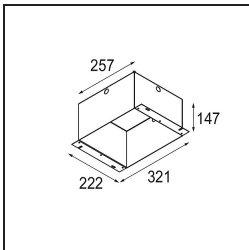

Montagezubehör

- **10400230** Installation Housing 257x222x147
- **10420230** Plaster Kit 240x287 - 210x110 1x

■ Wählen Sie das benötigte Zubehör