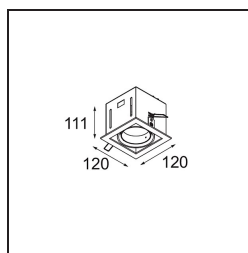

### Mini-Multiple Recessed Adjustable M-LED 1x DE White Structure

#### Specificaties

Materiaal	13130009
Type Lichtbron	voor M-LED
Levensduur	L80B20 bij 50.000 Uur
Lamp inbegrepen	Neen
Aantal Lichtbronnen	1
Lichtrichting	Omlaag
Optisch	Reflector
Ingangsspanning	Aandrijving Gelijkstroom Vereist
Elektriciteitsklasse	III
IP-klasse	20
Gloeidraadtest (°C)	960
Binnen/Buiten	Binnen
Toepassing	Plafond, Wand
Montage	Inbouw
Inbouwopening (mm)	L 110 W 110
Montagediepte (mm)	120,0
Verstelbaarheid	V -35°/+35°
Afstand tot Verlicht Voorwerp (m)	0,1
Primaire Kleur & Primaire Afwerking	Wit, Structuur
Brutogewicht (g)	668,0
Stroom driver (mA)	350      500
Lumenoutput per lampunit (lm)	571      734
Efficiëntie (lm/W)	92      80
UGR	13      14
Opmerking	<ul style="list-style-type: none"> <li>• M-LED lichtmodule niet inbegrepen</li> <li>• Dit is geen compleet product. M-LED lichtmodule vereist.</li> </ul>