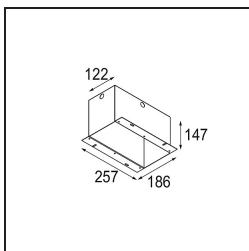

Installatie Accessoires

- **10400130** Installation Housing 122x257x147
- **10420130** Plaster Kit 255x152 - 110x110 1x

■ Kies een vereist accessoire