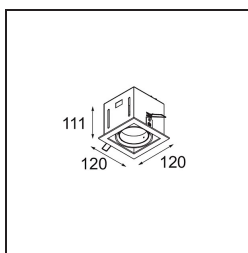

Caractéristiques

Matériaux	13130009
Type de Source Lumineuse	pour M-LED
Durée de Vie	L80B20 à 50 000 heures
Ampoule incluse	Non
Nombre de Sources Lumineuses	1
Direction de la Lumière	Bas
Optique	Réflecteur
Tension d'Entrée	Driver à Courant Constant Requis
Classe Électrique	III
Indice de protection IP	20
Essai au fil incandescent (°C)	960
Intérieur/extérieur	Intérieur
Application	Plafond, Mur
Montage	Encastré
Taille de découpe (mm)	L 110 W 110
Profondeur de montage (mm)	120,0
Ajustabilité	V -35°/+35°
Distance avec l'Objet Éclairé (m)	0,1
Couleur Principale & Finition Principale	Blanc, Structure
Poids brut (g)	668,0
Courant du driver (mA)	350 500
Flux lumineux par lampe (lm)	571 734
Efficacité (lm/W)	92 80
UGR	13 14
Commentaire	<ul style="list-style-type: none"> • Module d'éclairage M-LED non inclus. • Ceci n'est pas un produit complet. Module d'éclairage M-LED requis.