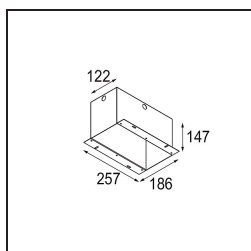

Accesorios Instalación

- **10400130** Installation Housing 122x257x147
- **10420130** Plaster Kit 255x152 - 110x110 1x

■ Choose a required accessory