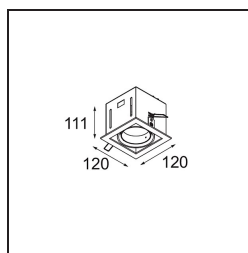

Date
Customer
Project
Type

*Mini-Multiple Recessed Adjustable M-LED 1x DE White Structure*

**Specifications**

Material	13130009
Tipo de fuente de luz	para M-LED
Vida Util	L80B20 @50.000 horas
Lámpara Incluida	No
Número de fuentes de luz	1
Dirección de la luz	Directo
Óptica	Reflector
Voltaje de entrada	Driver de corriente constante requerido
Clasificación eléctrica	III
Clasificación del IP	20
Clasificación de hilo incandescente (°C)	960
Interio/Exterior	Interior
Aplicación	Techo, Pared
Montaje	Empotrado
Tamaño de corte (mm)	L 110 W 110
Profundidad de montaje (mm)	120,0
Ajustabilidad	V -35°/+35°
Distancia al objeto iluminado (m)	0,1
Color principal & Acabado principal	Blanco, Estructura
Peso bruto (g)	668,0
Corriente de accionamiento (mA)	350      500
Flujo luminoso por lámpara (lm)	571      734
Eficacia (lm/W)	92      80
Índice de deslumbramiento	13      14
Remark	<ul style="list-style-type: none"> <li>• Módulo de luz M-LED no incluido</li> <li>• Este no es un producto completo. Requiere módulo de luz M-LED</li> </ul>