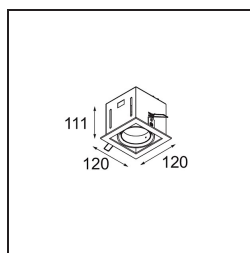

| |
|---------|
| Datum |
| Kunde |
| Projekt |
| Art |

Mini-Multiple Recessed Adjustable M-LED 1x DE White Structure

Spezifikationen

| | |
|-------------------------------------|---------------------------------------------------------------------------------------------------------------------------------------------------------------------------|
| Material | 13130009 |
| Typ der Lichtquelle | für M-LED |
| Lebensdauer | L80 B20 bei 50.000 Stunden |
| Leuchtmittel enthalten | Nein |
| Anzahl Lichtquellen | 1 |
| Lichtrichtung | Abwärts |
| Optik | Reflektor |
| Eingangsspannung | Konstantstrom-Treiber erforderlich |
| Schutzklasse | III |
| Schutzart | 20 |
| Glühdrahtprüfung (°C) | 960 |
| Innen/Außen | Innen |
| Anwendung | Decke, Wand |
| Montage | Einbau |
| Ausschnittgröße (mm) | L 110 W 110 |
| Einbautiefe (mm) | 120,0 |
| Verstellbarkeit | V -35°/+35° |
| Abstand zum beleuchteten Objekt (m) | 0,1 |
| Primärfarbe & Primäres Finish | Weiß, Strukturiert |
| Bruttogewicht (g) | 668,0 |
| Antriebsstrom (mA) | 350 500 |
| Lichtstrom pro Lampe (lm) | 571 734 |
| Effizienz (lm/W) | 92 80 |
| UGR | 13 14 |
| Bemerkung | <ul style="list-style-type: none"> • M-LED-Leuchtenmodul nicht enthalten • Dies ist kein vollständiges Produkt. M-LED-Leuchtenmodul erforderlich. |