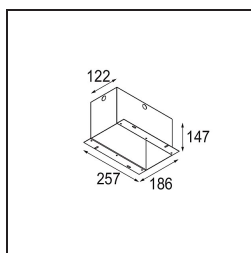

Montagezubehör

- **10400130** Installation Housing 122x257x147
- **10420130** Plaster Kit 255x152 - 110x110 1x

■ Wählen Sie das benötigte Zubehör