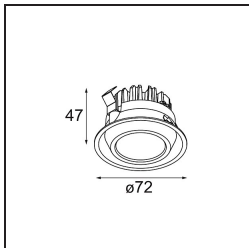

M-LED-Module

- **14070002** M-LED Module 70 1x LED 2700K Spot DE Black Matt
- **14070009** M-LED Module 70 1x LED 2700K Spot DE White Structure
- **14070102** M-LED Module 70 1x LED 2700K Medium DE Black Matt
- **14070109** M-LED Module 70 1x LED 2700K Medium DE White Structure
- **14070202** M-LED Module 70 1x LED 2700K Flood DE Black Matt
- **14070209** M-LED Module 70 1x LED 2700K Flood DE White Structure
- **14070302** M-LED Module 70 1x LED 3000K Spot DE Black Matt
- **14070309** M-LED Module 70 1x LED 3000K Spot DE White Structure
- **14070409** M-LED Module 70 1x LED 3000K Medium DE White Structure
- **14070402** M-LED Module 70 1x LED 3000K Medium DE Black Matt
- **14070509** M-LED Module 70 1x LED 3000K Flood DE White Structure
- **14070502** M-LED Module 70 1x LED 3000K Flood DE Black Matt
- **14070609** M-LED Module 70 1x LED 4000K Spot DE White Structure
- **14070602** M-LED Module 70 1x LED 4000K Spot DE Black Matt
- **14070709** M-LED Module 70 1x LED 4000K Medium DE White Structure
- **14070702** M-LED Module 70 1x LED 4000K Medium DE Black Matt
- **14070802** M-LED Module 70 1x LED 4000K Flood DE Black Matt
- **14070809** M-LED Module 70 1x LED 4000K Flood DE White Structure
- **14070902** M-LED Module 70 1x LED 1800-3000K WD Spot DE Black Matt
- **14070909** M-LED Module 70 1x LED 1800-3000K WD Spot DE White Structure
- **14071002** M-LED Module 70 1x LED 1800-3000K WD Medium DE Black Matt
- **14071009** M-LED Module 70 1x LED 1800-3000K WD Medium DE White Structure
- **14071102** M-LED Module 70 1x LED 1800-3000K WD Flood DE Black Matt
- **14071109** M-LED Module 70 1x LED 1800-3000K WD Flood DE White Structure