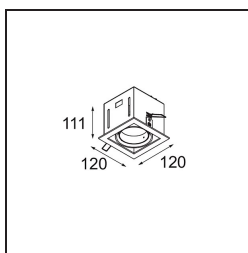

### Specificaties

Materiaal	13130005
Type Lichtbron	voor M-LED
Levensduur	L80B20 bij 50.000 Uur
Lamp inbegrepen	Neen
Aantal Lichtbronnen	1
Lichtrichting	Omlaag
Optisch	Reflector
Ingangsspanning	Aandrijving Gelijkstroom Vereist
Elektriciteitsklasse	III
IP-klasse	20
Gloeidraadtest (°C)	960
Binnen/Buiten	Binnen
Toepassing	Plafond, Wand
Montage	Inbouw
Inbouwopening (mm)	L 110 W 110
Montagediepte (mm)	120,0
Verstelbaarheid	V -35°/+35°
Afstand tot Verlicht Voorwerp (m)	0,1
Primaire Kleur & Primaire Afwerking	Aluminium, Mat
Secundaire Kleur & Secundaire Afwerking	Zwart, Mat
Brutogewicht (g)	668,0
Stroom driver (mA)	350      500
Lumenoutput per lampunit (lm)	571      734
Efficiëntie (lm/W)	92      80
UGR	13      14
Opmerking	<ul style="list-style-type: none"> <li>• M-LED lichtmodule niet inbegrepen</li> <li>• Dit is geen compleet product. M-LED lichtmodule vereist.</li> </ul>