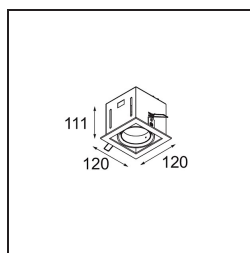

Mini-Multiple Recessed Adjustable M-LED 1x DE Aluminium Matt - Black Matt

Specificaties

Materiaal	13130005
Type Lichtbron	voor M-LED
Levensduur	L80B20 bij 50.000 Uur
Lamp inbegrepen	Neen
Aantal Lichtbronnen	1
Lichtrichting	Omlaag
Optisch	Reflector
Ingangsspanning	Aandrijving Gelijkstroom Vereist
Elektriciteitsklasse	III
IP-klasse	20
Gloeidraadtest (°C)	960
Binnen/Buiten	Binnen
Toepassing	Plafond, Wand
Montage	Inbouw
Inbouwopening (mm)	L 110 W 110
Montagediepte (mm)	120,0
Verstelbaarheid	V -35°/+35°
Afstand tot Verlicht Voorwerp (m)	0,1
Primaire Kleur & Primaire Afwerking	Aluminium, Mat
Secundaire Kleur & Secundaire Afwerking	Zwart, Mat
Brutogewicht (g)	668,0
Stroom driver (mA)	350 500
Lumenoutput per lampunit (lm)	571 734
Efficiëntie (lm/W)	92 80
UGR	13 14
Opmerking	<ul style="list-style-type: none"> • M-LED lichtmodule niet inbegrepen • Dit is geen compleet product. M-LED lichtmodule vereist.