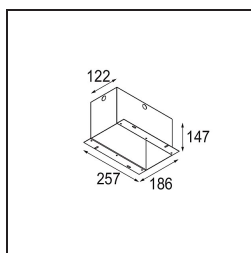

Installatie Accessoires

- **10400130** Installation Housing 122x257x147
- **10420130** Plaster Kit 255x152 - 110x110 1x

■ Kies een vereist accessoire