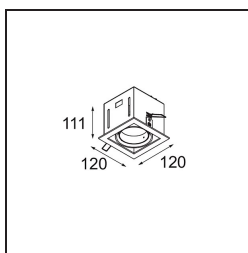

Date
Customer
Project
Type

*Mini-Multiple Recessed Adjustable M-LED 1x DE Aluminium Matt - Black Matt*

**Specifications**

Materiale	13130005
Tipo di Sorgente	per M-LED
Vita utile	L80B20 @50.000 ore
Lampadina inclusa	No
Numero di fonte luminosa	1
Direzione della luce	Diretta
Ottiche	Riflettore
Volt in ingresso	Necessario driver a corrente costante
Classificazione elettrica	III
Grado IP	20
Test filo a caldo (°C)	960
Interno/Esterno	Interno
Applicazione	Soffitto, Parete
Montaggio	Incassato
Foro d'incasso (mm)	L 110 W 110
Profondità di montaggio (mm)	120,0
Orientabilità	V -35°/+35°
Distanza dall'oggetto illuminato (m)	0,1
Colore primario & Finitura primaria	Alluminio, Opaca
Colore secondario & Finitura secondaria	Nero, Opaca
Peso lordo (g)	668,0
Corrente di azionamento (mA)	350      500
Flusso luminoso per lampade (lm)	571      734
Efficienza (lm/W)	92      80
Livello abbagliamento	13      14
Remark	<ul style="list-style-type: none"> <li>• Modulo luce M-LED non incluso</li> <li>• Questo non è un prodotto completo. Necessario modulo luce M-LED</li> </ul>