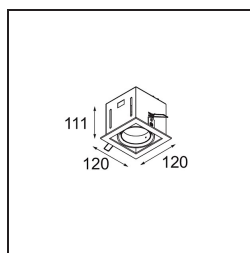

Date
Customer
Project
Type

Mini-Multiple Recessed Adjustable M-LED 1x DE Aluminium Matt - Black Matt

Specifications

Materiale	13130005
Tipo di Sorgente	per M-LED
Vita utile	L80B20 @50.000 ore
Lampadina inclusa	No
Numero di fonte luminosa	1
Direzione della luce	Diretta
Ottiche	Riflettore
Volt in ingresso	Necessario driver a corrente costante
Classificazione elettrica	III
Grado IP	20
Test filo a caldo (°C)	960
Interno/Esterno	Interno
Applicazione	Soffitto, Parete
Montaggio	Incassato
Foro d'incasso (mm)	L 110 W 110
Profondità di montaggio (mm)	120,0
Orientabilità	V -35°/+35°
Distanza dall'oggetto illuminato (m)	0,1
Colore primario & Finitura primaria	Alluminio, Opaca
Colore secondario & Finitura secondaria	Nero, Opaca
Peso lordo (g)	668,0
Corrente di azionamento (mA)	350 500
Flusso luminoso per lampade (lm)	571 734
Efficienza (lm/W)	92 80
Livello abbagliamento	13 14
Remark	<ul style="list-style-type: none"> • Modulo luce M-LED non incluso • Questo non è un prodotto completo. Necessario modulo luce M-LED