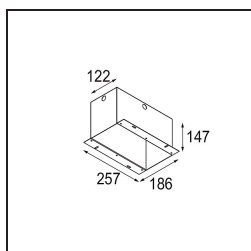

Accessori Installazione

- **10400130** Installation Housing 122x257x147
- **10420130** Plaster Kit 255x152 - 110x110 1x

■ Choose a required accessory