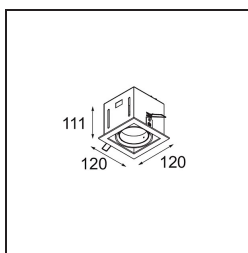

### Caractéristiques

Matériaux	13130005
Type de Source Lumineuse	pour M-LED
Durée de Vie	L80B20 à 50 000 heures
Ampoule incluse	Non
Nombre de Sources Lumineuses	1
Direction de la Lumière	Bas
Optique	Réflecteur
Tension d'Entrée	Driver à Courant Constant Requis
Classe Électrique	III
Indice de protection IP	20
Essai au fil incandescent (°C)	960
Intérieur/extérieur	Intérieur
Application	Plafond, Mur
Montage	Encastré
Taille de découpe (mm)	L 110 W 110
Profondeur de montage (mm)	120,0
Ajustabilité	V -35°/+35°
Distance avec l'Objet Éclairé (m)	0,1
Couleur Principale & Finition Principale	Aluminium, Mat
Couleur Secondaire & Finition Secondaire	Noir, Mat
Poids brut (g)	668,0
Courant du driver (mA)	350      500
Flux lumineux par lampe (lm)	571      734
Efficacité (lm/W)	92      80
UGR	13      14
Commentaire	<ul style="list-style-type: none"> <li>• Module d'éclairage M-LED non inclus.</li> <li>• Ceci n'est pas un produit complet. Module d'éclairage M-LED requis.</li> </ul>