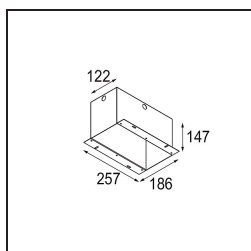

Accessoires d'Eclairage d'installation

- **10400130** Installation Housing 122x257x147
- **10420130** Plaster Kit 255x152 - 110x110 1x

■ Choisir un accessoire requis