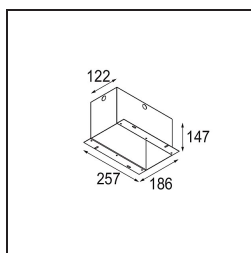

Accesorios Instalación

- **10400130** Installation Housing 122x257x147
- **10420130** Plaster Kit 255x152 - 110x110 1x

■ Choose a required accessory