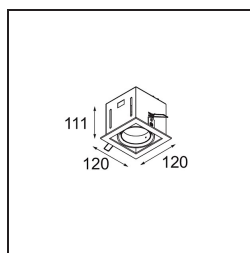

Date
Customer
Project
Type

Mini-Multiple Recessed Adjustable M-LED 1x DE Aluminium Matt - Black Matt

Specifications

Material	13130005
Tipo de fuente de luz	para M-LED
Vida Útil	L80B20 @50.000 horas
Lámpara Incluida	No
Número de fuentes de luz	1
Dirección de la luz	Directo
Óptica	Reflector
Voltaje de entrada	Driver de corriente constante requerido
Clasificación eléctrica	III
Clasificación del IP	20
Clasificación de hilo incandescente (°C)	960
Interio/Exterior	Interior
Aplicación	Techo, Pared
Montaje	Empotrado
Tamaño de corte (mm)	L 110 W 110
Profundidad de montaje (mm)	120,0
Ajustabilidad	V -35°/+35°
Distancia al objeto iluminado (m)	0,1
Color principal & Acabado principal	Aluminio, Mate
Color secundario & Acabado secundario	Negro, Mate
Peso bruto (g)	668,0
Corriente de accionamiento (mA)	350 500
Flujo luminoso por lámpara (lm)	571 734
Eficacia (lm/W)	92 80
Índice de deslumbramiento	13 14
Remark	<ul style="list-style-type: none"> • Módulo de luz M-LED no incluido • Este no es un producto completo. Requiere módulo de luz M-LED