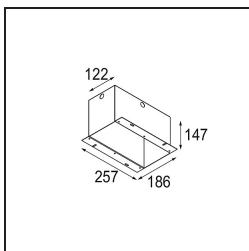

Montagezubehör

- **10400130** Installation Housing 122x257x147
- **10420130** Plaster Kit 255x152 - 110x110 1x

■ Wählen Sie das benötigte Zubehör