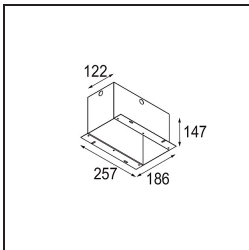

Montagezubehör

- **10400130** Installation Housing 122x257x147
- **10420130** Plaster Kit 255x152 - 110x110 1x

■ Wählen Sie das benötigte Zubehör