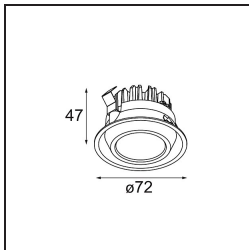

M-LED-Modul

- **14070002** M-LED Module 70 1x LED 2700K Spot DE Black Matt
- **14070009** M-LED Module 70 1x LED 2700K Spot DE White Structure
- **14070102** M-LED Module 70 1x LED 2700K Medium DE Black Matt
- **14070109** M-LED Module 70 1x LED 2700K Medium DE White Structure
- **14070202** M-LED Module 70 1x LED 2700K Flood DE Black Matt
- **14070209** M-LED Module 70 1x LED 2700K Flood DE White Structure
- **14070302** M-LED Module 70 1x LED 3000K Spot DE Black Matt
- **14070309** M-LED Module 70 1x LED 3000K Spot DE White Structure
- **14070409** M-LED Module 70 1x LED 3000K Medium DE White Structure
- **14070402** M-LED Module 70 1x LED 3000K Medium DE Black Matt
- **14070509** M-LED Module 70 1x LED 3000K Flood DE White Structure
- **14070502** M-LED Module 70 1x LED 3000K Flood DE Black Matt
- **14070609** M-LED Module 70 1x LED 4000K Spot DE White Structure
- **14070602** M-LED Module 70 1x LED 4000K Spot DE Black Matt
- **14070709** M-LED Module 70 1x LED 4000K Medium DE White Structure
- **14070702** M-LED Module 70 1x LED 4000K Medium DE Black Matt
- **14070802** M-LED Module 70 1x LED 4000K Flood DE Black Matt
- **14070809** M-LED Module 70 1x LED 4000K Flood DE White Structure
- **14070902** M-LED Module 70 1x LED 1800-3000K WD Spot DE Black Matt
- **14070909** M-LED Module 70 1x LED 1800-3000K WD Spot DE White Structure
- **14071002** M-LED Module 70 1x LED 1800-3000K WD Medium DE Black Matt
- **14071009** M-LED Module 70 1x LED 1800-3000K WD Medium DE White Structure
- **14071102** M-LED Module 70 1x LED 1800-3000K WD Flood DE Black Matt
- **14071109** M-LED Module 70 1x LED 1800-3000K WD Flood DE White Structure