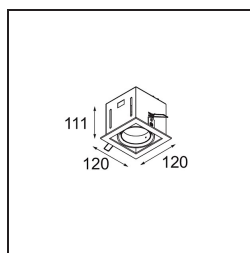

Mini-Multiple Recessed Adjustable M-LED 1x DE Aluminium Matt - Black Matt

Spezifikationen

Material	13130005
Typ der Lichtquelle	für M-LED
Lebensdauer	L80 B20 bei 50.000 Stunden
Leuchtmittel enthalten	Nein
Anzahl Lichtquellen	1
Lichtrichtung	Abwärts
Optik	Reflektor
Eingangsspannung	Konstantstrom-Treiber erforderlich
Schutzklasse	III
Schutzart	20
Glühdrahtprüfung (°C)	960
Innen/Außen	Innen
Anwendung	Decke, Wand
Montage	Einbau
Ausschnittgröße (mm)	L 110 W 110
Einbautiefe (mm)	120,0
Verstellbarkeit	V -35°/+35°
Abstand zum beleuchteten Objekt (m)	0,1
Primärfarbe & Primäres Finish	Aluminium, Matt
Sekundäre Farbe & Sekundäres Finish	Schwarz, Matt
Bruttogewicht (g)	668,0
Antriebsstrom (mA)	350 500
Lichtstrom pro Lampe (lm)	571 734
Effizienz (lm/W)	92 80
UGR	13 14
Bemerkung	<ul style="list-style-type: none"> • M-LED-Leuchtenmodul nicht enthalten • Dies ist kein vollständiges Produkt. M-LED-Leuchtenmodul erforderlich.