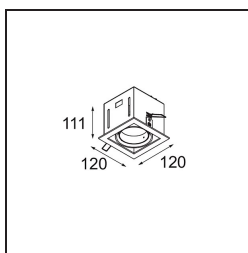

*Mini-Multiple Recessed Adjustable M-LED 1x DE Aluminium Matt - Black Matt*

**Spezifikationen**

Material	13130005
Typ der Lichtquelle	für M-LED
Lebensdauer	L80 B20 bei 50.000 Stunden
Leuchtmittel enthalten	Nein
Anzahl Lichtquellen	1
Lichtrichtung	Abwärts
Optik	Reflektor
Eingangsspannung	Konstantstrom-Treiber erforderlich
Schutzklasse	III
Schutzart	20
Glühdrahtprüfung (°C)	960
Innen/Außen	Innen
Anwendung	Decke, Wand
Montage	Einbau
Ausschnittgröße (mm)	L 110 W 110
Einbautiefe (mm)	120,0
Verstellbarkeit	V -35°/+35°
Abstand zum beleuchteten Objekt (m)	0,1
Primärfarbe & Primäres Finish	Aluminium, Matt
Sekundäre Farbe & Sekundäres Finish	Schwarz, Matt
Bruttogewicht (g)	668,0
Antriebsstrom (mA)	350      500
Lichtstrom pro Lampe (lm)	571      734
Effizienz (lm/W)	92      80
UGR	13      14
Bemerkung	<ul style="list-style-type: none"> <li>• M-LED-Leuchtenmodul nicht enthalten</li> <li>• Dies ist kein vollständiges Produkt. M-LED-Leuchtenmodul erforderlich.</li> </ul>