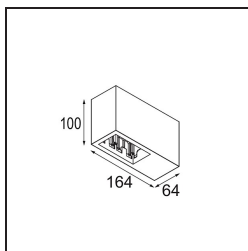

 Datum

 Klant

 Project

 Soort

Qbini Box Surface 2x 1800-3000K WD Trailing Edge DI 250mA Black Structure

Specificaties

Materiaal	13120532
Kleurtemperatuur	1800-3000K (Warm Dim)
Levensduur	L80B20 bij 50.000 Uur
Lamp inbegrepen	Neen
Aantal Lichtbronnen	2
Ingangsspanning	230 V
Elektriciteitsklasse	I
IP-klasse	20
Gloeidraadtest (°C)	960
Protocol Voor Dimmen	Trailing-Edge
Binnen/Buiten	Binnen
Toepassing	Plafond
Montage	Opbouw
Verstelbaarheid	Not Applicable
Primaire Kleur & Primaire Afwerking	Zwart, Structuur
Brutogewicht (g)	650,0
Opmerking	<ul style="list-style-type: none"> • Qbini spot niet inbegrepen • Dit is geen compleet product. Qbini Box en Qbini spots vereist. • Dit is geen compleet product. Qbini Box en Qbini spots vereist.

Qbini Box, een combinatie van 'kubus' en 'mini', is de modulaire, miniatuur led-oplossing voor extreem speelse toepassingen. Geef je miniatuur Qbini expressie wat meer volume met onze kast voor opbouwmontage (1L of 2L) en kies uit alle bestaande Qbini lichten, inclusief de module voor algemene verlichting. Verkrijgbaar met geïntegreerde of externe aandrijving.