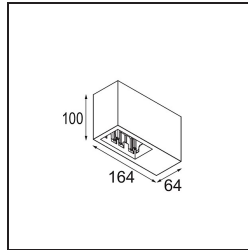

 Datum

 Klant

 Project

 Soort

Qbini Box Surface 2x 1800-3000K WD Trailing Edge DI 250mA Black Structure

Specificaties

Materiaal	13120532
Kleurtemperatuur	1800-3000K (Warm Dim)
Levensduur	L80B20 bij 50.000 Uur
Lamp inbegrepen	Neen
Aantal Lichtbronnen	2
Ingangsspanning	230 V
Elektriciteitsklasse	I
IP-klasse	20
Gloeidraadtest (°C)	960
Protocol Voor Dimmen	Trailing-Edge
Binnen/Buiten	Binnen
Toepassing	Plafond
Montage	Opbouw
Verstelbaarheid	Not Applicable
Primaire Kleur & Primaire Afwerking	Zwart, Structuur
Brutogewicht (g)	650,0
Opmerking	<ul style="list-style-type: none"> • Qbini spot niet inbegrepen • Dit is geen compleet product. Qbini Box en Qbini spots vereist. • Dit is geen compleet product. Qbini Box en Qbini spots vereist.

Qbini Box, een combinatie van 'kubus' en 'mini', is de modulaire, miniatuur led-oplossing voor extreem speelse toepassingen. Geef je miniatuur Qbini expressie wat meer volume met onze kast voor opbouwmontage (1L of 2L) en kies uit alle bestaande Qbini lichten, inclusief de module voor algemene verlichting. Verkrijgbaar met geïntegreerde of externe aandrijving.