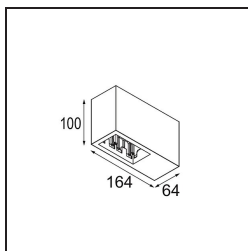

*Qbini Box Surface 2x 1800-3000K WD Trailing Edge DI 250mA Black Structure*

### Specificaties

Materiaal	13120532
Kleurtemperatuur	1800-3000K (Warm Dim)
Levensduur	L80B20 bij 50.000 Uur
Lamp inbegrepen	Neen
Aantal Lichtbronnen	2
Ingangsspanning	230 V
Elektriciteitsklasse	I
IP-klasse	20
Gloeidraadtest (°C)	960
Protocol Voor Dimmen	Trailing-Edge
Binnen/Buiten	Binnen
Toepassing	Plafond
Montage	Opbouw
Verstelbaarheid	Not Applicable
Primaire Kleur & Primaire Afwerking	Zwart, Structuur
Brutogewicht (g)	650,0
Opmerking	<ul style="list-style-type: none"> <li>• Qbini spot niet inbegrepen</li> <li>• Dit is geen compleet product. Qbini Box en Qbini spots vereist.</li> <li>• Dit is geen compleet product. Qbini Box en Qbini spots vereist.</li> </ul>