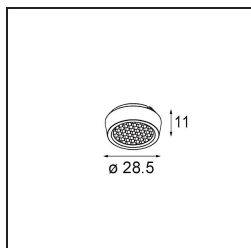

14191032 Honeycomb 26 Black Matt