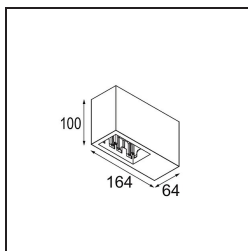

Date
Customer
Project
Type

Qbini Box Surface 2x 1800-3000K WD Trailing Edge DI 250mA Black Structure

Specifications

Materiale	13120532
Temperatura di colore della luce	1800-3000K (Warm Dim)
Vita utile	L80B20 @50.000 ore
Lampadina inclusa	No
Numero di fonte luminosa	2
Volt in ingresso	230V
Classificazione elettrica	I
Grado IP	20
Test filo a caldo (°C)	960
Protocollo di regolazione (Dimmer)	Taglio di fase
Interno/Esterno	Interno
Applicazione	Soffitto
Montaggio	Superficie
Orientabilità	Not Applicable
Colore primario & Finitura primaria	Nero, Strutturata
Peso lordo (g)	650,0
Remark	<ul style="list-style-type: none"> • Luce serie Qbini non incluso • This is not a complete product. Qbini Box and Qbini spotlights required. • This is not a complete product. Qbini Box and Qbini spotlights required.

Fusione semantica di cubico e mini, Qbini Box la soluzione LED modulare miniaturizzata per applicazioni estremamente giocose. Dai volume alla tua espressione Qbini miniaturizzata con la nostra scatola a superficie (1L o 2L) e scegli tra tutte le luci Qbini esistenti, compreso il modulo di illuminazione generale. Disponibile con driver integrato o senza.