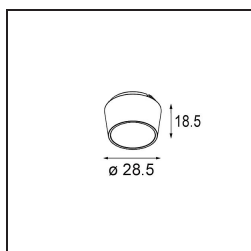

14192032 Snoot 26 Black Matt