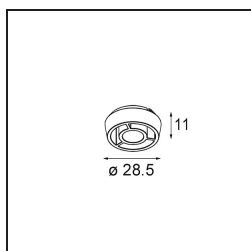

Accessoires d'Eclairage optiques

14193032 Crossblade 26 Black Matt