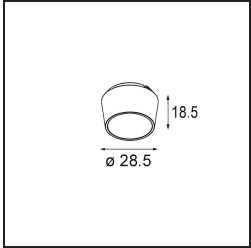

14192032 Snoot 26 Black Matt