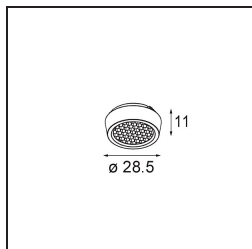

14191032 Honeycomb 26 Black Matt