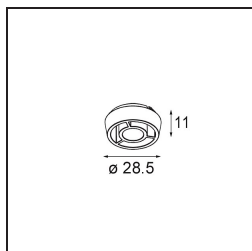

Optisches Zubehör

14193032 Crossblade 26 Black Matt