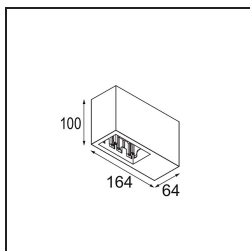

Qbini Box Surface 2x 1800-3000K WD Trailing Edge DI 250mA Black Structure

Spezifikationen

Material	13120532
Farbtemperatur	1800-3000K (Warm Dim)
Lebensdauer	L80 B20 bei 50.000 Stunden
Leuchtmittel enthalten	Nein
Anzahl Lichtquellen	2
Eingangsspannung	230 V
Schutzklasse	I
Schutzart	20
Glühdrahtprüfung (°C)	960
Dimmprotokoll	Phasenabschrittdimmung
Innen/Außen	Innen
Anwendung	Decke
Montage	Aufbau
Verstellbarkeit	Not Applicable
Primärfarbe & Primäres Finish	Schwarz, Strukturiert
Bruttogewicht (g)	650,0
Bemerkung	<ul style="list-style-type: none"> • Qbini Strahler nicht enthalten • Dies ist kein vollständiges Produkt. Qbini Box und Qbini Strahler erforderlich. • Dies ist kein vollständiges Produkt. Qbini Box und Qbini Strahler erforderlich.

Als Wortkreuzung aus 'cubic' und 'mini' ist die Qbini Box die modulare, miniaturisierte LED-Lösung für extrem verspielte Anwendungen. Verleihen Sie Ihrem Qbini Miniatur-Szenario mit unserer Anschlussdose für Aufbaumontage (1L oder 2L) Volumen und wählen Sie aus allen vorhandenen Qbini Leuchten, einschließlich des Moduls für Allgemeinbeleuchtung. Erhältlich mit integriertem oder abnehmbarem Treiber.