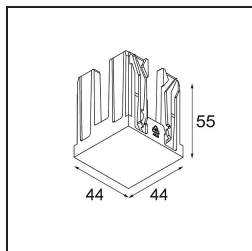

Dekorative Zubehör

14261009 Blind Cover Qbini White Structure

14261032 Blind Cover Qbini Black Structure

Wählen Sie das benötigte Zubehör