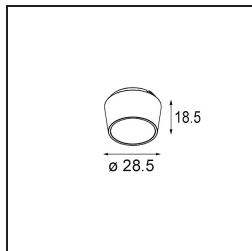

14192032 Snoot 26 Black Matt