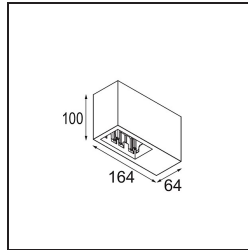

 Datum

 Klant

 Project

 Soort

Qbini Box Surface 2x 1800-3000K WD Trailing Edge DI 250mA White Structure

Specificaties

Materiaal	13120509
Kleurtemperatuur	1800-3000K (Warm Dim)
Levensduur	L80B20 bij 50.000 Uur
Lamp inbegrepen	Neen
Aantal Lichtbronnen	2
Ingangsspanning	230 V
Elektriciteitsklasse	I
IP-klasse	20
Gloeidraadtest (°C)	960
Protocol Voor Dimmen	Trailing-Edge
Binnen/Buiten	Binnen
Toepassing	Plafond
Montage	Opbouw
Verstelbaarheid	Not Applicable
Primaire Kleur & Primaire Afwerking	Wit, Structuur
Brutogewicht (g)	650,0
Opmerking	<ul style="list-style-type: none"> • Qbini spot niet inbegrepen • Dit is geen compleet product. Qbini Box en Qbini spots vereist. • Dit is geen compleet product. Qbini Box en Qbini spots vereist.

Qbini Box, een combinatie van 'kubus' en 'mini', is de modulaire, miniatuur led-oplossing voor extreem speelse toepassingen. Geef je miniatuur Qbini expressie wat meer volume met onze kast voor opbouwmontage (1L of 2L) en kies uit alle bestaande Qbini lichten, inclusief de module voor algemene verlichting. Verkrijgbaar met geïntegreerde of externe aandrijving.