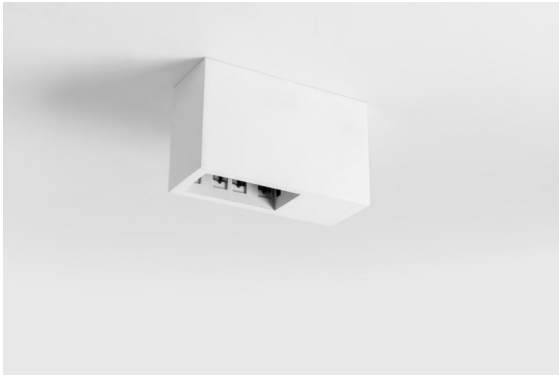

 Datum

 Klant

 Project

 Soort

Qbini Box Surface 2x 1800-3000K WD Trailing Edge DI 250mA White Structure

Specificaties

| | |
|-------------------------------------|--|
| Materiaal | 13120509 |
| Kleurtemperatuur | 1800-3000K (Warm Dim) |
| Levensduur | L80B20 bij 50.000 Uur |
| Lamp inbegrepen | Neen |
| Aantal Lichtbronnen | 2 |
| Ingangsspanning | 230 V |
| Elektriciteitsklasse | I |
| IP-klasse | 20 |
| Gloeidraadtest (°C) | 960 |
| Protocol Voor Dimmen | Trailing-Edge |
| Binnen/Buiten | Binnen |
| Toepassing | Plafond |
| Montage | Opbouw |
| Verstelbaarheid | Not Applicable |
| Primaire Kleur & Primaire Afwerking | Wit, Structuur |
| Brutogewicht (g) | 650,0 |
| Opmerking | <ul style="list-style-type: none"> • Qbini spot niet inbegrepen • Dit is geen compleet product. Qbini Box en Qbini spots vereist. • Dit is geen compleet product. Qbini Box en Qbini spots vereist. |

Qbini Box, een combinatie van 'kubus' en 'mini', is de modulaire, miniatuur led-oplossing voor extreem speelse toepassingen. Geef je miniatuur Qbini expressie wat meer volume met onze kast voor opbouwmontage (1L of 2L) en kies uit alle bestaande Qbini lichten, inclusief de module voor algemene verlichting. Verkrijgbaar met geïntegreerde of externe aandrijving.

Optische Accessoires

14193032 Crossblade 26 Black Matt

14191032 Honeycomb 26 Black Matt

14192032 Snoot 26 Black Matt

Decoratieve Accessoires

14261009 Blind Cover Qbini White Structure

14261032 Blind Cover Qbini Black Structure