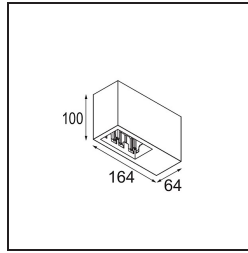

 Datum

 Klant

 Project

 Soort

Qbini Box Surface 2x 1800-3000K WD Trailing Edge DI 250mA White Structure

Specificaties

| | |
|-------------------------------------|--|
| Materiaal | 13120509 |
| Kleurtemperatuur | 1800-3000K (Warm Dim) |
| Levensduur | L80B20 bij 50.000 Uur |
| Lamp inbegrepen | Neen |
| Aantal Lichtbronnen | 2 |
| Ingangsspanning | 230 V |
| Elektriciteitsklasse | I |
| IP-klasse | 20 |
| Gloeidraadtest (°C) | 960 |
| Protocol Voor Dimmen | Trailing-Edge |
| Binnen/Buiten | Binnen |
| Toepassing | Plafond |
| Montage | Opbouw |
| Verstelbaarheid | Not Applicable |
| Primaire Kleur & Primaire Afwerking | Wit, Structuur |
| Brutogewicht (g) | 650,0 |
| Opmerking | <ul style="list-style-type: none"> • Qbini spot niet inbegrepen • Dit is geen compleet product. Qbini Box en Qbini spots vereist. • Dit is geen compleet product. Qbini Box en Qbini spots vereist. |

Qbini Box, een combinatie van 'kubus' en 'mini', is de modulaire, miniatuur led-oplossing voor extreem speelse toepassingen. Geef je miniatuur Qbini expressie wat meer volume met onze kast voor opbouwmontage (1L of 2L) en kies uit alle bestaande Qbini lichten, inclusief de module voor algemene verlichting. Verkrijgbaar met geïntegreerde of externe aandrijving.