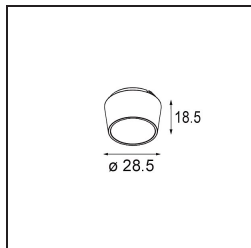

14192032 Snoot 26 Black Matt