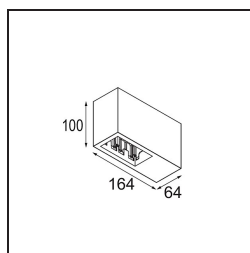

*Qbini Box Surface 2x 1800-3000K WD Trailing Edge DI 250mA White Structure*

**Specifications**

Materiale	13120509
Temperatura di colore della luce	1800-3000K (Warm Dim)
Vita utile	L80B20 @50.000 ore
Lampadina inclusa	No
Numero di fonte luminosa	2
Volt in ingresso	230V
Classificazione elettrica	I
Grado IP	20
Test filo a caldo (°C)	960
Protocollo di regolazione (Dimmer)	Taglio di fase
Interno/Esterno	Interno
Applicazione	Soffitto
Montaggio	Superficie
Orientabilità	Not Applicable
Colore primario & Finitura primaria	Bianco, Strutturata
Peso lordo (g)	650,0
Remark	<ul style="list-style-type: none"> <li>• Luce serie Qbini non incluso</li> <li>• This is not a complete product. Qbini Box and Qbini spotlights required.</li> <li>• This is not a complete product. Qbini Box and Qbini spotlights required.</li> </ul>

Fusione semantica di cubico e mini, Qbini Box la soluzione LED modulare miniaturizzata per applicazioni estremamente giocose. Dai volume alla tua espressione Qbini miniaturizzata con la nostra scatola a superficie (1L o 2L) e scegli tra tutte le luci Qbini esistenti, compreso il modulo di illuminazione generale. Disponibile con driver integrato o senza.