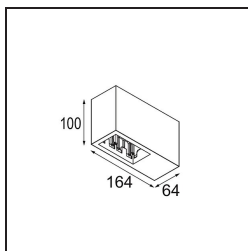

Qbini Box Surface 2x 1800-3000K WD Trailing Edge DI 250mA White Structure

Caractéristiques

Matériaux	13120509
Température de Couleur	1800-3000K (Warm Dim)
Durée de Vie	L80B20 à 50 000 heures
Ampoule incluse	Non
Nombre de Sources Lumineuses	2
Tension d'Entrée	230 V
Classe Électrique	I
Indice de protection IP	20
Essai au fil incandescent (°C)	960
Protocole de Variation	Coupure en Fin de Phase
Intérieur/extérieur	Intérieur
Application	Plafond
Montage	En Surface
Ajustabilité	Not Applicable
Couleur Principale & Finition Principale	Blanc, Structure
Poids brut (g)	650,0
Commentaire	<ul style="list-style-type: none"> • Spot Qbini non inclus. • Ceci n'est pas un produit complet. Qbini Box et spots Qbini requis. • Ceci n'est pas un produit complet. Qbini Box et spots Qbini requis.