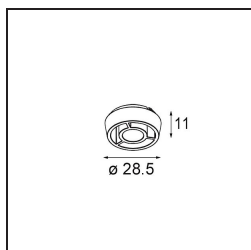

Accessoires d'Eclairage optiques

14193032 Crossblade 26 Black Matt