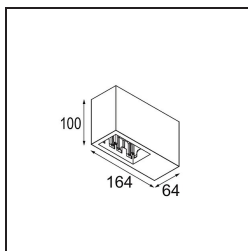

Date
Customer
Project
Type

Qbini Box Surface 2x 1800-3000K WD Trailing Edge DI 250mA White Structure

Specifications

Material	13120509
Temperatura del color	1800-3000K (Warm Dim)
Vida Util	L80B20 @50.000 horas
Lámpara Incluida	No
Número de fuentes de luz	2
Voltaje de entrada	230V
Clasificación eléctrica	I
Clasificación del IP	20
Clasificación de hilo incandescente (°C)	960
Protocolo de regulación	Trailing Edge
Interio/Exterior	Interior
Aplicación	Techo
Montaje	Superficie
Ajustabilidad	Not Applicable
Color principal & Acabado principal	Blanco, Estructura
Peso bruto (g)	650,0
Remark	<ul style="list-style-type: none"> • Luz de la serie Qbini no incluido • Questo non è un prodotto completo. È richiesto Qbini Box e fari Qbini. • This is not a complete product. Qbini Box and Qbini spotlights required.