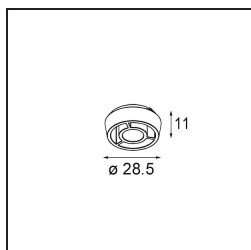

Accesorios Opticos

14193032 Crossblade 26 Black Matt