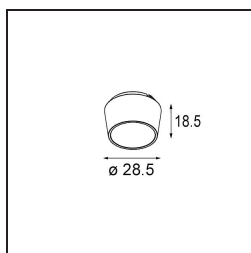

14192032 Snoot 26 Black Matt