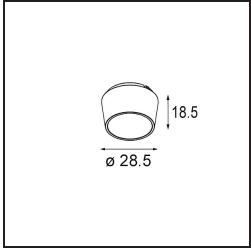

*Qbini Box Surface 2x 1800-3000K WD Trailing Edge DI 250mA White Structure*

**Specifications**

Material	13120509
Temperatura del color	1800-3000K (Warm Dim)
Vida Util	L80B20 @50.000 horas
Lámpara Incluida	No
Número de fuentes de luz	2
Voltaje de entrada	230V
Clasificación eléctrica	I
Clasificación del IP	20
Clasificación de hilo incandescente (°C)	960
Protocolo de regulación	Trailing Edge
Interio/Exterior	Interior
Aplicación	Techo
Montaje	Superficie
Ajustabilidad	Not Applicable
Color principal & Acabado principal	Blanco, Estructura
Peso bruto (g)	650,0
Remark	<ul style="list-style-type: none"> <li>• Luz de la serie Qbini no incluido</li> <li>• Questo non è un prodotto completo. È richiesto Qbini Box e fari Qbini.</li> <li>• This is not a complete product. Qbini Box and Qbini spotlights required.</li> </ul>

Con una combinación de estilo cúbico y minimalista, Qbini Box es una solución LED modular en miniatura para aplicaciones de alto atractivo. Dé volumen a su expresión en miniatura Qbini con nuestra caja de montaje en superficie (1L o 2L), y elija entre todas las luces Qbini existentes, incluido el módulo de iluminación general. Disponible con driver integrado o extraíble.