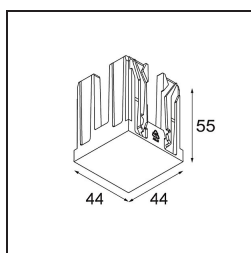

Accesorios Decorativo

14261009 Blind Cover Qbini White Structure

14261032 Blind Cover Qbini Black Structure

14261046 Blind Cover Qbini Gold Matt

Choose a required accessory