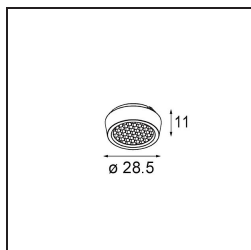

14191032 Honeycomb 26 Black Matt