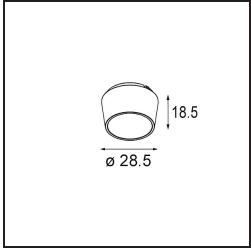

14192032 Snoot 26 Black Matt