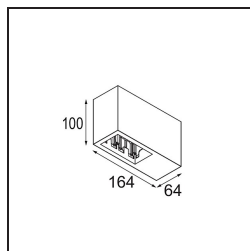

*Qbini Box Surface 2x 1800-3000K WD Trailing Edge DI 250mA White Structure*

**Spezifikationen**

Material	13120509
Farbtemperatur	1800-3000K (Warm Dim)
Lebensdauer	L80 B20 bei 50.000 Stunden
Leuchtmittel enthalten	Nein
Anzahl Lichtquellen	2
Eingangsspannung	230 V
Schutzklasse	I
Schutzart	20
Glühdrahtprüfung (°C)	960
Dimmprotokoll	Phasenabschrittdimmung
Innen/Außen	Innen
Anwendung	Decke
Montage	Aufbau
Verstellbarkeit	Not Applicable
Primärfarbe & Primäres Finish	Weiß, Strukturiert
Bruttogewicht (g)	650,0
Bemerkung	<ul style="list-style-type: none"> <li>• Qbini Strahler nicht enthalten</li> <li>• Dies ist kein vollständiges Produkt. Qbini Box und Qbini Strahler erforderlich.</li> <li>• Dies ist kein vollständiges Produkt. Qbini Box und Qbini Strahler erforderlich.</li> </ul>

Als Wortkreuzung aus 'cubic' und 'mini' ist die Qbini Box die modulare, miniaturisierte LED-Lösung für extrem verspielte Anwendungen. Verleihen Sie Ihrem Qbini Miniatur-Szenario mit unserer Anschlussdose für Aufbaumontage (1L oder 2L) Volumen und wählen Sie aus allen vorhandenen Qbini Leuchten, einschließlich des Moduls für Allgemeinbeleuchtung. Erhältlich mit integriertem oder abnehmbarem Treiber.