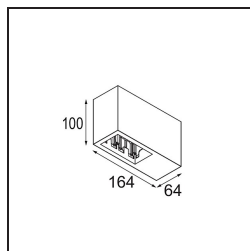

Qbini Box Surface 2x DALI DI 500mA Black Structure

Specificaties

Materiaal	13120432
Levensduur	L80B20 bij 50.000 Uur
Lamp inbegrepen	Neen
Aantal Lichtbronnen	2
Ingangsspanning	230 V
Elektriciteitsklasse	I
IP-klasse	20
Gloeidraadtest (°C)	960
Protocol Voor Dimmen	DALI
DALI Standard	DALI-2
Binnen/Buiten	Binnen
Toepassing	Plafond
Montage	Opbouw
Verstelbaarheid	Not Applicable
Primaire Kleur & Primaire Afwerking	Zwart, Structuur
Brutogewicht (g)	660,0
Opmerking	<ul style="list-style-type: none"> • Qbini spot niet inbegrepen • Dit is geen compleet product. Qbini Box en Qbini spots vereist. • Dit is geen compleet product. Qbini Box en Qbini spots vereist.

Qbini Box, een combinatie van 'kubus' en 'mini', is de modulaire, miniatuur led-oplossing voor extreem speelse toepassingen. Geef je miniatuur Qbini expressie wat meer volume met onze kast voor opbouwmontage (1L of 2L) en kies uit alle bestaande Qbini lichten, inclusief de module voor algemene verlichting. Verkrijgbaar met geïntegreerde of externe aandrijving.