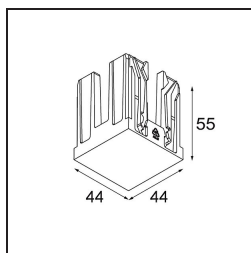

Decoratieve Accessoires

14261009 Blind Cover Qbini White Structure

14261032 Blind Cover Qbini Black Structure

14261046 Blind Cover Qbini Gold Matt

Kies een vereist accessoire