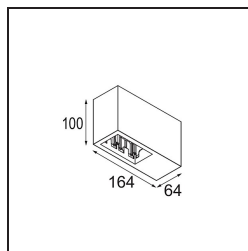

Qbini Box Surface 2x DALI DI 500mA Black Structure

Caractéristiques

Matériaux	13120432
Durée de Vie	L80B20 à 50 000 heures
Ampoule incluse	Non
Nombre de Sources Lumineuses	2
Tension d'Entrée	230 V
Classe Électrique	I
Indice de protection IP	20
Essai au fil incandescent (°C)	960
Protocole de Variation	DALI
DALI Standard	DALI-2
Intérieur/extérieur	Intérieur
Application	Plafond
Montage	En Surface
Ajustabilité	Not Applicable
Couleur Principale & Finition Principale	Noir, Structure
Poids brut (g)	660,0
Commentaire	<ul style="list-style-type: none"> • Spot Qbini non inclus. • Ceci n'est pas un produit complet. Qbini Box et spots Qbini requis. • Ceci n'est pas un produit complet. Qbini Box et spots Qbini requis.