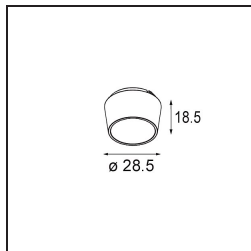

14192032 Snoot 26 Black Matt