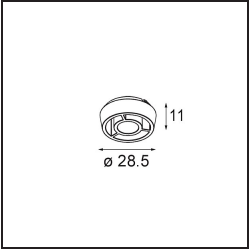

Accesorios Opticos

14193032 Crossblade 26 Black Matt