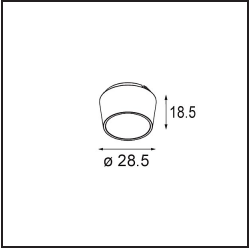

14192032 Snoot 26 Black Matt