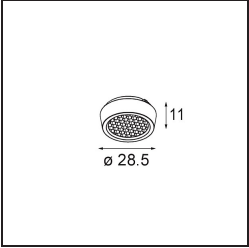

14191032 Honeycomb 26 Black Matt