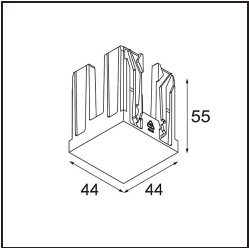

Accesorios Decorativo

14261009 Blind Cover Qbini White Structure

14261032 Blind Cover Qbini Black Structure

Choose a required accessory