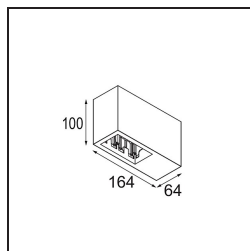

Qbini Box Surface 2x DALI DI 500mA Black Structure

Spezifikationen

Material	13120432
Lebensdauer	L80 B20 bei 50.000 Stunden
Leuchtmittel enthalten	Nein
Anzahl Lichtquellen	2
Eingangsspannung	230 V
Schutzklasse	I
Schutzart	20
Glühdrahtprüfung (°C)	960
Dimmprotokoll	DALI
DALI Standard	DALI-2
Innen/Außen	Innen
Anwendung	Decke
Montage	Aufbau
Verstellbarkeit	Not Applicable
Primärfarbe & Primäres Finish	Schwarz, Strukturiert
Bruttogewicht (g)	660,0
Bemerkung	<ul style="list-style-type: none"> • Qbini Strahler nicht enthalten • Dies ist kein vollständiges Produkt. Qbini Box und Qbini Strahler erforderlich. • Dies ist kein vollständiges Produkt. Qbini Box und Qbini Strahler erforderlich.

Als Wortkreuzung aus 'cubic' und 'mini' ist die Qbini Box die modulare, miniaturisierte LED-Lösung für extrem verspielte Anwendungen. Verleihen Sie Ihrem Qbini Miniatur-Szenario mit unserer Anschlussdose für Aufbaumontage (1L oder 2L) Volumen und wählen Sie aus allen vorhandenen Qbini Leuchten, einschließlich des Moduls für Allgemeinbeleuchtung. Erhältlich mit integriertem oder abnehmbarem Treiber.