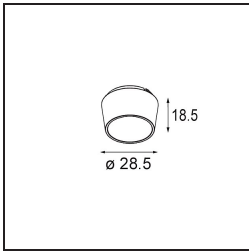

14192032 Snoot 26 Black Matt