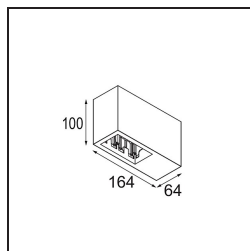

Qbini Box Surface 2x DALI DI 500mA White Structure

Specificaties

Materiaal	13120409
Levensduur	L80B20 bij 50.000 Uur
Lamp inbegrepen	Neen
Aantal Lichtbronnen	2
Ingangsspanning	230 V
Elektriciteitsklasse	I
IP-klasse	20
Gloeidraadtest (°C)	960
Protocol Voor Dimmen	DALI
DALI Standard	DALI-2
Binnen/Buiten	Binnen
Toepassing	Plafond
Montage	Opbouw
Verstelbaarheid	Not Applicable
Primaire Kleur & Primaire Afwerking	Wit, Structuur
Brutogewicht (g)	660,0
Opmerking	<ul style="list-style-type: none"> • Qbini spot niet inbegrepen • Dit is geen compleet product. Qbini Box en Qbini spots vereist. • Dit is geen compleet product. Qbini Box en Qbini spots vereist.

Qbini Box, een combinatie van 'kubus' en 'mini', is de modulaire, miniatuur led-oplossing voor extreem speelse toepassingen. Geef je miniatuur Qbini expressie wat meer volume met onze kast voor opbouwmontage (1L of 2L) en kies uit alle bestaande Qbini lichten, inclusief de module voor algemene verlichting. Verkrijgbaar met geïntegreerde of externe aandrijving.