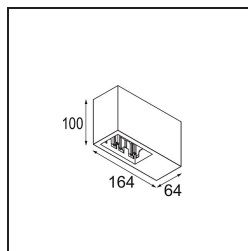

Date
Customer
Project
Type

Qbini Box Surface 2x DALI DI 500mA White Structure

Fusione semantica di cubico e mini, Qbini Box la soluzione LED modulare miniaturizzata per applicazioni estremamente giocose. Dai volume alla tua espressione Qbini miniaturizzata con la nostra scatola a superficie (1L o 2L) e scegli tra tutte le luci Qbini esistenti, compreso il modulo di illuminazione generale. Disponibile con driver integrato o senza.

Specifications

Materiale	13120409
Vita utile	L80B20 @50.000 ore
Lampadina inclusa	No
Numero di fonte luminosa	2
Volt in ingresso	230V
Classificazione elettrica	I
Grado IP	20
Test filo a caldo (°C)	960
Protocollo di regolazione (Dimmer)	DALI
DALI Standard	DALI-2
Interno/Esterno	Interno
Applicazione	Soffitto
Montaggio	Superficie
Orientabilità	Not Applicable
Colore primario & Finitura primaria	Bianco, Strutturata
Peso lordo (g)	660,0
Remark	<ul style="list-style-type: none"> • Luce serie Qbini non incluso • This is not a complete product. Qbini Box and Qbini spotlights required. • This is not a complete product. Qbini Box and Qbini spotlights required.