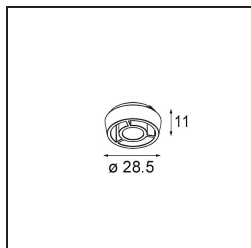

Optische Accessoires

14193032 Crossblade 26 Black Matt