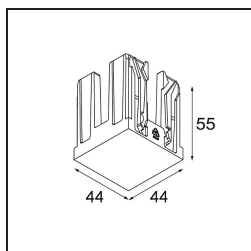

Decoratieve Accessoires

14261009 Blind Cover Qbini White Structure

14261032 Blind Cover Qbini Black Structure

14261046 Blind Cover Qbini Gold Matt

Kies een vereist accessoire