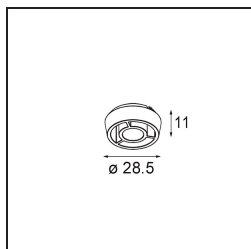

Optische Accessoires

14193032 Crossblade 26 Black Matt