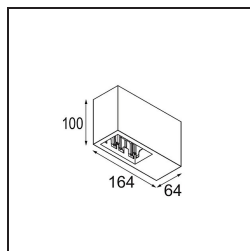

Datum
Klant
Project
Soort

Qbini Box Surface 2x 1-10V/Push-Dim DI 500mA White Structure

Specificaties

Materiaal	13120309
Levensduur	L80B20 bij 50.000 Uur
Lamp inbegrepen	Neen
Aantal Lichtbronnen	2
Ingangsspanning	230 V
Elektriciteitsklasse	I
IP-klasse	20
Gloeidraadtest (°C)	960
Protocol Voor Dimmen	1-10V, Pushdim
Binnen/Buiten	Binnen
Toepassing	Plafond
Montage	Opbouw
Verstelbaarheid	Not Applicable
Primaire Kleur & Primaire Afwerking	Wit, Structuur
Brutogewicht (g)	660,0
Opmerking	<ul style="list-style-type: none"> • Qbini spot niet inbegrepen • Dit is geen compleet product. Qbini Box en Qbini spots vereist. • Dit is geen compleet product. Qbini Box en Qbini spots vereist.

Qbini Box, een combinatie van 'kubus' en 'mini', is de modulaire, miniatuur led-oplossing voor extreem speelse toepassingen. Geef je miniatuur Qbini expressie wat meer volume met onze kast voor opbouwmontage (1L of 2L) en kies uit alle bestaande Qbini lichten, inclusief de module voor algemene verlichting. Verkrijgbaar met geïntegreerde of externe aandrijving.