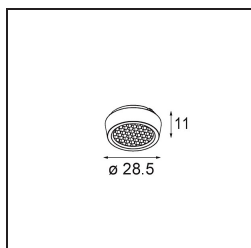

14191032 Honeycomb 26 Black Matt