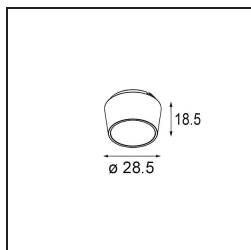

14192032 Snoot 26 Black Matt