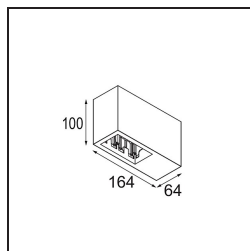

Qbini Box Surface 2x 1-10V/Push-Dim DI 500mA White Structure

Specificaties

Materiaal	13120309
Levensduur	L80B20 bij 50.000 Uur
Lamp inbegrepen	Neen
Aantal Lichtbronnen	2
Ingangsspanning	230 V
Elektriciteitsklasse	I
IP-klasse	20
Gloeidraadtest (°C)	960
Protocol Voor Dimmen	1-10V, Pushdim
Binnen/Buiten	Binnen
Toepassing	Plafond
Montage	Opbouw
Verstelbaarheid	Not Applicable
Primaire Kleur & Primaire Afwerking	Wit, Structuur
Brutogewicht (g)	660,0
Opmerking	<ul style="list-style-type: none"> • Qbini spot niet inbegrepen • Dit is geen compleet product. Qbini Box en Qbini spots vereist. • Dit is geen compleet product. Qbini Box en Qbini spots vereist.

Qbini Box, een combinatie van 'kubus' en 'mini', is de modulaire, miniatuur led-oplossing voor extreem speelse toepassingen. Geef je miniatuur Qbini expressie wat meer volume met onze kast voor opbouwmontage (1L of 2L) en kies uit alle bestaande Qbini lichten, inclusief de module voor algemene verlichting. Verkrijgbaar met geïntegreerde of externe aandrijving.