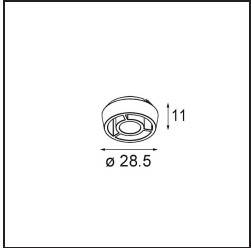

Optische Accessoires

14193032 Crossblade 26 Black Matt