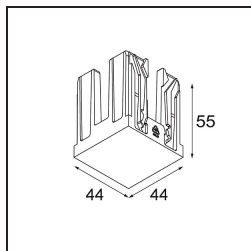

Decoratieve Accessoires

14261009 Blind Cover Qbini White Structure

14261032 Blind Cover Qbini Black Structure

■ Kies een vereist accessoire