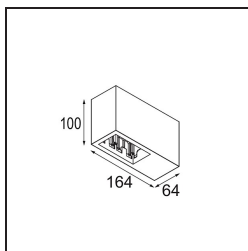

Datum

Klant

Project

Soort

Qbini Box Surface 2x Trailing Edge DI 500mA Black Structure

Specificaties

| | |
|-------------------------------------|--|
| Materiaal | 13120232 |
| Levensduur | L80B20 bij 50.000 Uur |
| Lamp inbegrepen | Neen |
| Aantal Lichtbronnen | 2 |
| Ingangsspanning | 230 V |
| Elektriciteitsklasse | I |
| IP-klasse | 20 |
| Gloeidraadtest (°C) | 960 |
| Protocol Voor Dimmen | Trailing-Edge |
| Binnen/Buiten | Binnen |
| Toepassing | Plafond |
| Montage | Opbouw |
| Verstelbaarheid | Not Applicable |
| Primaire Kleur & Primaire Afwerking | Zwart, Structuur |
| Brutogewicht (g) | 650,0 |
| Opmerking | <ul style="list-style-type: none"> • Qbini spot niet inbegrepen • Dit is geen compleet product. Qbini Box en Qbini spots vereist. • Dit is geen compleet product. Qbini Box en Qbini spots vereist. |

Qbini Box, een combinatie van 'kubus' en 'mini', is de modulaire, miniatuur led-oplossing voor extreem speelse toepassingen. Geef je miniatuur Qbini expressie wat meer volume met onze kast voor opbouwmontage (1L of 2L) en kies uit alle bestaande Qbini lichten, inclusief de module voor algemene verlichting. Verkrijgbaar met geïntegreerde of externe aandrijving.