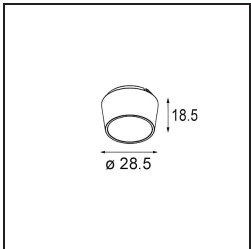

14192032 Snoot 26 Black Matt