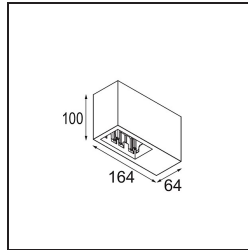

 Datum

 Klant

 Project

 Soort

Qbini Box Surface 2x Trailing Edge DI 500mA White Structure

Specificaties

Materiaal	13120209
Levensduur	L80B20 bij 50.000 Uur
Lamp inbegrepen	Neen
Aantal Lichtbronnen	2
Ingangsspanning	230 V
Elektriciteitsklasse	I
IP-klasse	20
Gloeidraadtest (°C)	960
Protocol Voor Dimmen	Trailing-Edge
Binnen/Buiten	Binnen
Toepassing	Plafond
Montage	Opbouw
Verstelbaarheid	Not Applicable
Primaire Kleur & Primaire Afwerking	Wit, Structuur
Brutogewicht (g)	650,0
Opmerking	<ul style="list-style-type: none"> • Qbini spot niet inbegrepen • Dit is geen compleet product. Qbini Box en Qbini spots vereist. • Dit is geen compleet product. Qbini Box en Qbini spots vereist.

Qbini Box, een combinatie van 'kubus' en 'mini', is de modulaire, miniatuur led-oplossing voor extreem speelse toepassingen. Geef je miniatuur Qbini expressie wat meer volume met onze kast voor opbouwmontage (1L of 2L) en kies uit alle bestaande Qbini lichten, inclusief de module voor algemene verlichting. Verkrijgbaar met geïntegreerde of externe aandrijving.