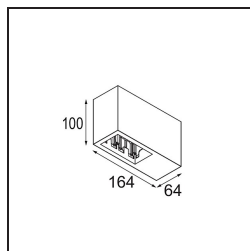

Qbini Box Surface 2x Trailing Edge DI 500mA White Structure

Specificaties

Materiaal	13120209
Levensduur	L80B20 bij 50.000 Uur
Lamp inbegrepen	Neen
Aantal Lichtbronnen	2
Ingangsspanning	230 V
Elektriciteitsklasse	I
IP-klasse	20
Gloeidraadtest (°C)	960
Protocol Voor Dimmen	Trailing-Edge
Binnen/Buiten	Binnen
Toepassing	Plafond
Montage	Opbouw
Verstelbaarheid	Not Applicable
Primaire Kleur & Primaire Afwerking	Wit, Structuur
Brutogewicht (g)	650,0
Opmerking	<ul style="list-style-type: none"> • Qbini spot niet inbegrepen • Dit is geen compleet product. Qbini Box en Qbini spots vereist. • Dit is geen compleet product. Qbini Box en Qbini spots vereist.

Qbini Box, een combinatie van 'kubus' en 'mini', is de modulaire, miniatuur led-oplossing voor extreem speelse toepassingen. Geef je miniatuur Qbini expressie wat meer volume met onze kast voor opbouwmontage (1L of 2L) en kies uit alle bestaande Qbini lichten, inclusief de module voor algemene verlichting. Verkrijgbaar met geïntegreerde of externe aandrijving.