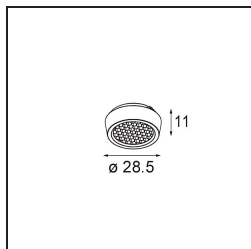

14191032 Honeycomb 26 Black Matt