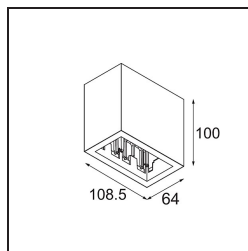

Qbini Box Surface 2x DE Black Structure

Specificaties

Materiaal	13120132
Levensduur	L80B20 bij 50.000 Uur
Lamp inbegrepen	Neen
Aantal Lichtbronnen	2
Optisch	Reflector
Ingangsspanning	Aandrijving Gelijkstroom Vereist
Elektriciteitsklasse	III
IP-klasse	55
Gloeidraadtest (°C)	960
Binnen/Buiten	Binnen
Toepassing	Plafond
Montage	Opbouw
Verstelbaarheid	Not Applicable
Primaire Kleur & Primaire Afwerking	Zwart, Structuur
Brutogewicht (g)	410,0
Opmerking	<ul style="list-style-type: none"> • Qbini spot niet inbegrepen • Dit is geen compleet product. Qbini Box en Qbini spots vereist. • Dit is geen compleet product. Qbini Box en Qbini spots vereist.

Qbini Box, een combinatie van 'kubus' en 'mini', is de modulaire, miniatuur led-oplossing voor extreem speelse toepassingen. Geef je miniatuur Qbini expressie wat meer volume met onze kast voor opbouwmontage (1L of 2L) en kies uit alle bestaande Qbini lichten, inclusief de module voor algemene verlichting. Verkrijgbaar met geïntegreerde of externe aandrijving.