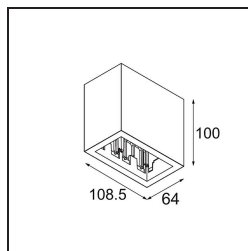

Qbini Box Surface 2x DE Black Structure

Specificaties

Materiaal	13120132
Levensduur	L80B20 bij 50.000 Uur
Lamp inbegrepen	Neen
Aantal Lichtbronnen	2
Optisch	Reflector
Ingangsspanning	Aandrijving Gelijkstroom Vereist
Elektriciteitsklasse	III
IP-klasse	55
Gloeidraadtest (°C)	960
Binnen/Buiten	Binnen
Toepassing	Plafond
Montage	Opbouw
Verstelbaarheid	Not Applicable
Primaire Kleur & Primaire Afwerking	Zwart, Structuur
Brutogewicht (g)	410,0
Opmerking	<ul style="list-style-type: none"> • Qbini spot niet inbegrepen • Dit is geen compleet product. Qbini Box en Qbini spots vereist. • Dit is geen compleet product. Qbini Box en Qbini spots vereist.

Qbini Box, een combinatie van 'kubus' en 'mini', is de modulaire, miniatuur led-oplossing voor extreem speelse toepassingen. Geef je miniatuur Qbini expressie wat meer volume met onze kast voor opbouwmontage (1L of 2L) en kies uit alle bestaande Qbini lichten, inclusief de module voor algemene verlichting. Verkrijgbaar met geïntegreerde of externe aandrijving.