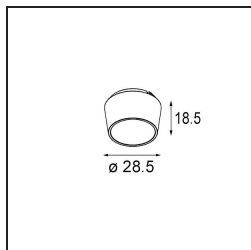

14192032 Snoot 26 Black Matt