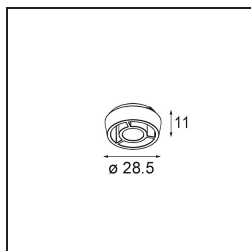

Optische Accessoires

14193032 Crossblade 26 Black Matt