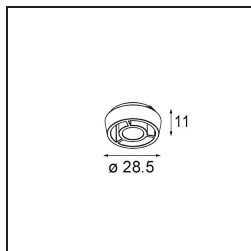

Optische Accessoires

14193032 Crossblade 26 Black Matt