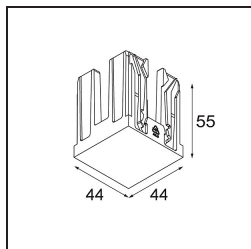

Decoratieve Accessoires

14261009 Blind Cover Qbini White Structure

14261032 Blind Cover Qbini Black Structure

■ Kies een vereist accessoire