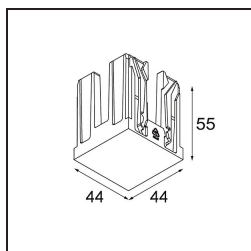

Decoratieve Accessoires

14261009 Blind Cover Qbini White Structure

14261032 Blind Cover Qbini Black Structure

14261046 Blind Cover Qbini Gold Matt

■ Kies een vereist accessoire