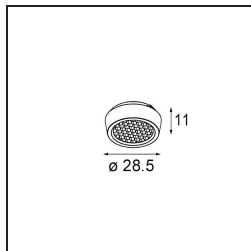

14191032 Honeycomb 26 Black Matt