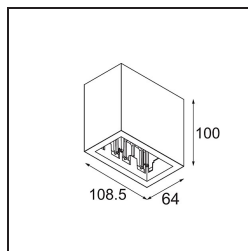

*Qbini Box Surface 2x DE Black Structure*

**Specifications**

Material	13120132
Vida Util	L80B20 @50.000 horas
Lámpara Incluida	No
Número de fuentes de luz	2
Óptica	Reflector
Voltaje de entrada	Driver de corriente constante requerido
Clasificación eléctrica	III
Clasificación del IP	55
Clasificación de hilo incandescente (°C)	960
Interio/Exterior	Interior
Aplicación	Techo
Montaje	Superficie
Ajustabilidad	Not Applicable
Color principal & Acabado principal	Negro, Estructura
Peso bruto (g)	410,0
Remark	<ul style="list-style-type: none"> <li>• Luz de la serie Qbini no incluido</li> <li>• Questo non è un prodotto completo. È richiesto Qbini Box e fari Qbini.</li> <li>• This is not a complete product. Qbini Box and Qbini spotlights required.</li> </ul>