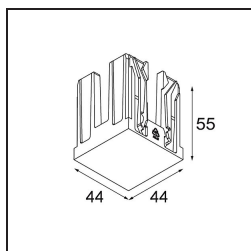

*Qbini Box Surface 2x DE White Structure*

**Specificaties**

Materiaal	13120109
Levensduur	L80B20 bij 50.000 Uur
Lamp inbegrepen	Neen
Aantal Lichtbronnen	2
Optisch	Reflector
Ingangsspanning	Aandrijving Gelijkstroom Vereist
Elektriciteitsklasse	III
IP-klasse	55
Gloeidraadtest (°C)	960
Binnen/Buiten	Binnen
Toepassing	Plafond
Montage	Opbouw
Verstelbaarheid	Not Applicable
Primaire Kleur & Primaire Afwerking	Wit, Structuur
Brutogewicht (g)	410,0
Opmerking	<ul style="list-style-type: none"> <li>• Qbini spot niet inbegrepen</li> <li>• Dit is geen compleet product. Qbini Box en Qbini spots vereist.</li> <li>• Dit is geen compleet product. Qbini Box en Qbini spots vereist.</li> </ul>

**Optische Accessoires**

**14193032** Crossblade 26 Black Matt

**14191032** Honeycomb 26 Black Matt

**14192032** Snoot 26 Black Matt

**Decoratieve Accessoires**

**14261009** Blind Cover Qbini White Structure