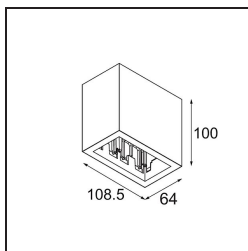

*Qbini Box Surface 2x DE White Structure*

**Specificaties**

Materiaal	13120109
Levensduur	L80B20 bij 50.000 Uur
Lamp inbegrepen	Neen
Aantal Lichtbronnen	2
Optisch	Reflector
Ingangsspanning	Aandrijving Gelijkstroom Vereist
Elektriciteitsklasse	III
IP-klasse	55
Gloeidraadtest (°C)	960
Binnen/Buiten	Binnen
Toepassing	Plafond
Montage	Opbouw
Verstelbaarheid	Not Applicable
Primaire Kleur & Primaire Afwerking	Wit, Structuur
Brutogewicht (g)	410,0
Opmerking	<ul style="list-style-type: none"> <li>• Qbini spot niet inbegrepen</li> <li>• Dit is geen compleet product. Qbini Box en Qbini spots vereist.</li> <li>• Dit is geen compleet product. Qbini Box en Qbini spots vereist.</li> </ul>

Qbini Box, een combinatie van 'kubus' en 'mini', is de modulaire, miniatuur led-oplossing voor extreem speelse toepassingen. Geef je miniatuur Qbini expressie wat meer volume met onze kast voor opbouwmontage (1L of 2L) en kies uit alle bestaande Qbini lichten, inclusief de module voor algemene verlichting. Verkrijgbaar met geïntegreerde of externe aandrijving.