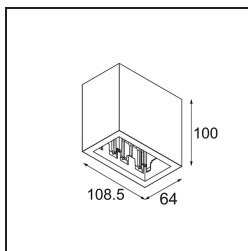

 Datum

 Klant

 Project

 Soort

Qbini Box Surface 2x DE White Structure

Specificaties

Materiaal	13120109
Levensduur	L80B20 bij 50.000 Uur
Lamp inbegrepen	Neen
Aantal Lichtbronnen	2
Optisch	Reflector
Ingangsspanning	Aandrijving Gelijkstroom Vereist
Elektriciteitsklasse	III
IP-klasse	55
Gloeidraadtest (°C)	960
Binnen/Buiten	Binnen
Toepassing	Plafond
Montage	Opbouw
Verstelbaarheid	Not Applicable
Primaire Kleur & Primaire Afwerking	Wit, Structuur
Brutogewicht (g)	410,0
Opmerking	<ul style="list-style-type: none"> • Qbini spot niet inbegrepen • Dit is geen compleet product. Qbini Box en Qbini spots vereist. • Dit is geen compleet product. Qbini Box en Qbini spots vereist.

Qbini Box, een combinatie van 'kubus' en 'mini', is de modulaire, miniatuur led-oplossing voor extreem speelse toepassingen. Geef je miniatuur Qbini expressie wat meer volume met onze kast voor opbouwmontage (1L of 2L) en kies uit alle bestaande Qbini lichten, inclusief de module voor algemene verlichting. Verkrijgbaar met geïntegreerde of externe aandrijving.