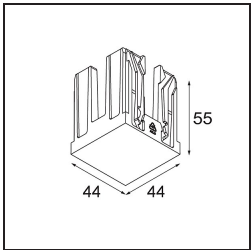

Decoratieve Accessoires

14261009 Blind Cover Qbini White Structure

14261032 Blind Cover Qbini Black Structure

■ Kies een vereist accessoire