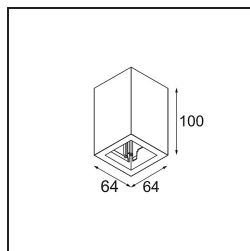

Qbini Box Surface 1x DE Black Structure

Specificaties

Materiaal	13120032
Levensduur	L80B20 bij 50.000 Uur
Lamp inbegrepen	Neen
Aantal Lichtbronnen	1
Optisch	Reflector
Ingangsspanning	Aandrijving Gelijkstroom Vereist
Elektriciteitsklasse	III
IP-klasse	55
Gloeidraadtest (°C)	960
Binnen/Buiten	Binnen
Toepassing	Plafond
Montage	Opbouw
Verstelbaarheid	Not Applicable
Primaire Kleur & Primaire Afwerking	Zwart, Structuur
Brutogewicht (g)	288,0
Opmerking	<ul style="list-style-type: none"> • Qbini spot niet inbegrepen • Dit is geen compleet product. Qbini Box en Qbini spots vereist. • Dit is geen compleet product. Qbini Box en Qbini spots vereist.