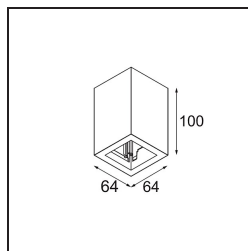

Qbini Box Surface 1x DE Black Structure

Specificaties

Materiaal	13120032
Levensduur	L80B20 bij 50.000 Uur
Lamp inbegrepen	Neen
Aantal Lichtbronnen	1
Optisch	Reflector
Ingangsspanning	Aandrijving Gelijkstroom Vereist
Elektriciteitsklasse	III
IP-klasse	55
Gloeidraadtest (°C)	960
Binnen/Buiten	Binnen
Toepassing	Plafond
Montage	Opbouw
Verstelbaarheid	Not Applicable
Primaire Kleur & Primaire Afwerking	Zwart, Structuur
Brutogewicht (g)	288,0
Opmerking	<ul style="list-style-type: none"> • Qbini spot niet inbegrepen • Dit is geen compleet product. Qbini Box en Qbini spots vereist. • Dit is geen compleet product. Qbini Box en Qbini spots vereist.