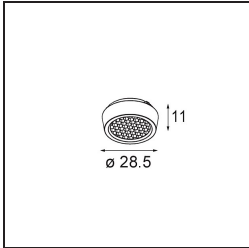

14191032 Honeycomb 26 Black Matt