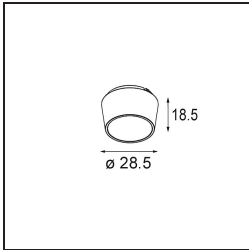

Optische Accessoires

14192032 Snoot 26 Black Matt