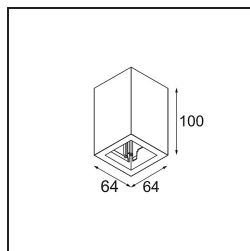

Qbini Box Surface 1x DE White Structure

Specificaties

Materiaal	13120009
Levensduur	L80B20 bij 50.000 Uur
Lamp inbegrepen	Neen
Aantal Lichtbronnen	1
Optisch	Reflector
Ingangsspanning	Aandrijving Gelijkstroom Vereist
Elektriciteitsklasse	III
IP-klasse	55
Gloeidraadtest (°C)	960
Binnen/Buiten	Binnen
Toepassing	Plafond
Montage	Opbouw
Verstelbaarheid	Not Applicable
Primaire Kleur & Primaire Afwerking	Wit, Structuur
Brutogewicht (g)	288,0
Opmerking	<ul style="list-style-type: none"> • Qbini spot niet inbegrepen • Dit is geen compleet product. Qbini Box en Qbini spots vereist. • Dit is geen compleet product. Qbini Box en Qbini spots vereist.