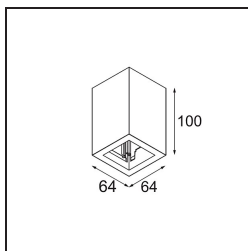

*Qbini Box Surface 1x DE White Structure*

### Specificaties

Materiaal	13120009
Levensduur	L80B20 bij 50.000 Uur
Lamp inbegrepen	Neen
Aantal Lichtbronnen	1
Optisch	Reflector
Ingangsspanning	Aandrijving Gelijkstroom Vereist
Elektriciteitsklasse	III
IP-klasse	55
Gloeidraadtest (°C)	960
Binnen/Buiten	Binnen
Toepassing	Plafond
Montage	Opbouw
Verstelbaarheid	Not Applicable
Primaire Kleur & Primaire Afwerking	Wit, Structuur
Brutogewicht (g)	288,0
Opmerking	<ul style="list-style-type: none"> <li>• Qbini spot niet inbegrepen</li> <li>• Dit is geen compleet product. Qbini Box en Qbini spots vereist.</li> <li>• Dit is geen compleet product. Qbini Box en Qbini spots vereist.</li> </ul>