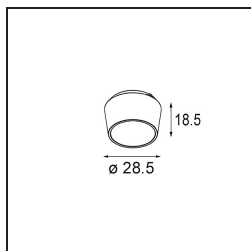

Optische Accessoires

14192032 Snoot 26 Black Matt