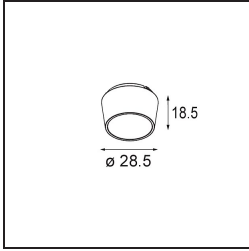

Optische Accessoires

14192032 Snoot 26 Black Matt