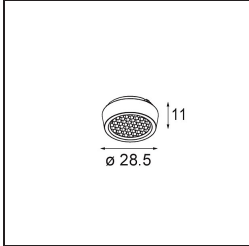

14191032 Honeycomb 26 Black Matt