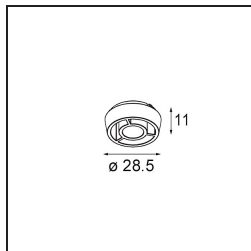

14193032 Crossblade 26 Black Matt