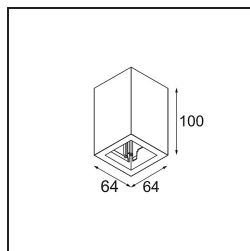

Qbini Box Surface 1x DE White Structure

Specifications

Material	13120009
Vida Util	L80B20 @50.000 horas
Lámpara Incluida	No
Número de fuentes de luz	1
Óptica	Reflector
Voltaje de entrada	Driver de corriente constante requerido
Clasificación eléctrica	III
Clasificación del IP	55
Clasificación de hilo incandescente (°C)	960
Interio/Exterior	Interior
Aplicación	Techo
Montaje	Superficie
Ajustabilidad	Not Applicable
Color principal & Acabado principal	Blanco, Estructura
Peso bruto (g)	288,0
Remark	<ul style="list-style-type: none"> • Luz de la serie Qbini no incluido • Questo non è un prodotto completo. È richiesto Qbini Box e fari Qbini. • This is not a complete product. Qbini Box and Qbini spotlights required.