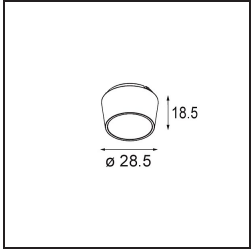

Accesorios Opticos

14192032 Snoot 26 Black Matt