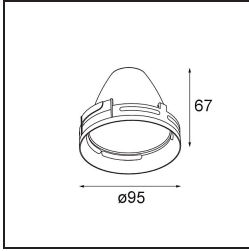

Accessorio Ottico

- **10210009** Reflector 100 Flood Aluminium Anodised
- **10210008** Reflector 100 Medium Aluminium Anodised
- **10210007** Reflector 100 Spot Aluminium Anodised

■ Choose a required accessory