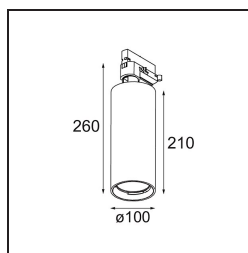

### Specifications

Materiale	13112709
Tipo di Sorgente	LED
Tipologia LED	LUMILED 1211 GEN4
Tecnologie LED	COB
CRI	Min. 90
Temperatura di colore della luce	4000K
Vita utile	L80B10 @50.000 ore
Lampadina inclusa	Sì
Numero di fonte luminosa	1
Codice di flusso CIE	99 100 100 100 85
Binning (SDCM)	3
Direzione della luce	Diretta
Ottiche	Riflettore
Volt in ingresso	230V
Luminaire power (W)	34,5
Classificazione elettrica	I
Grado IP	20
Test filo a caldo (°C)	960
Protocollo di regolazione (Dimmer)	DALI
DALI Standard	DALI-2
Interno/Esterno	Interno
Applicazione	Soffitto
Orientabilità	H 360° V 0°/+90°
Distanza dall'oggetto illuminato (m)	0,1
Colore primario & Finitura primaria	Bianco, Strutturata
Peso lordo (g)	1336,0
Flusso luminoso per lampade (lm)	3666
Efficienza (lm/W)	106
Livello abbagliamento	19