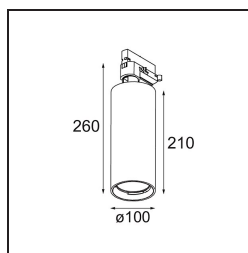

| |
|--------|
| Date |
| Client |
| Projet |
| Type |

Charlatan Track 230V Adjustable 100 lx LED 4000K DALI DI White Structure

Caractéristiques

| | |
|--|------------------------|
| Matériaux | 13112709 |
| Type de Source Lumineuse | LED |
| Type de LED | LUMILED 1211 GEN4 |
| Technologie LED | LED COB |
| CRI | Min. 90 |
| Température de Couleur | 4000K |
| Durée de Vie | L80B10 à 50 000 heures |
| Ampoule incluse | Oui |
| Nombre de Sources Lumineuses | 1 |
| Code de flux CIE | 99 100 100 100 85 |
| Groupe ment (SDCM) | 3 |
| Direction de la Lumière | Bas |
| Optique | Réflecteur |
| Tension d'Entrée | 230 V |
| Luminaire power (W) | 34,5 |
| Classe Électrique | I |
| Indice de protection IP | 20 |
| Essai au fil incandescent (°C) | 960 |
| Protocole de Variation | DALI |
| DALI Standard | DALI-2 |
| Intérieur/extérieur | Intérieur |
| Application | Plafond |
| Ajustabilité | H 360° V 0°/+90° |
| Distance avec l'Objet Éclairé (m) | 0,1 |
| Couleur Principale & Finition Principale | Blanc, Structure |
| Poids brut (g) | 1336,0 |
| Flux lumineux par lampe (lm) | 3666 |
| Efficacité (lm/W) | 106 |
| UGR | 19 |