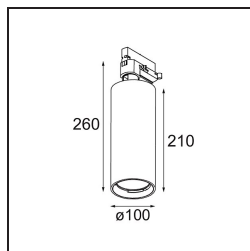

| |
|----------|
| Date |
| Customer |
| Project |
| Type |

Charlatan Track 230V Adjustable 100 lx LED 4000K DALI DI White Structure

Specifications

| | |
|--|----------------------|
| Material | 13112709 |
| Tipo de fuente de luz | LED |
| Tipo de LED | LUMILED 1211 GEN4 |
| Tecnología LED | COB LED |
| CRI | Min. 90 |
| Temperatura del color | 4000K |
| Vida Útil | L80B10 @50.000 horas |
| Lámpara Incluida | Sí |
| Número de fuentes de luz | 1 |
| Código de flujo CIE | 99 100 100 100 85 |
| Binning (SDCM) | 3 |
| Dirección de la luz | Directo |
| Óptica | Reflector |
| Voltaje de entrada | 230V |
| Luminaire power (W) | 34,5 |
| Clasificación eléctrica | I |
| Clasificación del IP | 20 |
| Clasificación de hilo incandescente (°C) | 960 |
| Protocolo de regulación | DALI |
| DALI Standard | DALI-2 |
| Interio/Exterior | Interior |
| Aplicación | Techo |
| Ajustabilidad | H 360° V 0°/+90° |
| Distancia al objeto iluminado (m) | 0,1 |
| Color principal & Acabado principal | Blanco, Estructura |
| Peso bruto (g) | 1336,0 |
| Flujo luminoso por lámpara (lm) | 3666 |
| Eficacia (lm/W) | 106 |
| Índice de deslumbramiento | 19 |