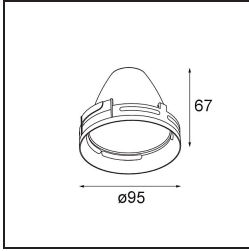

Accesorios Opticos

- **10210009** Reflector 100 Flood Aluminium Anodised
- **10210008** Reflector 100 Medium Aluminium Anodised
- **10210007** Reflector 100 Spot Aluminium Anodised

■ Choose a required accessory